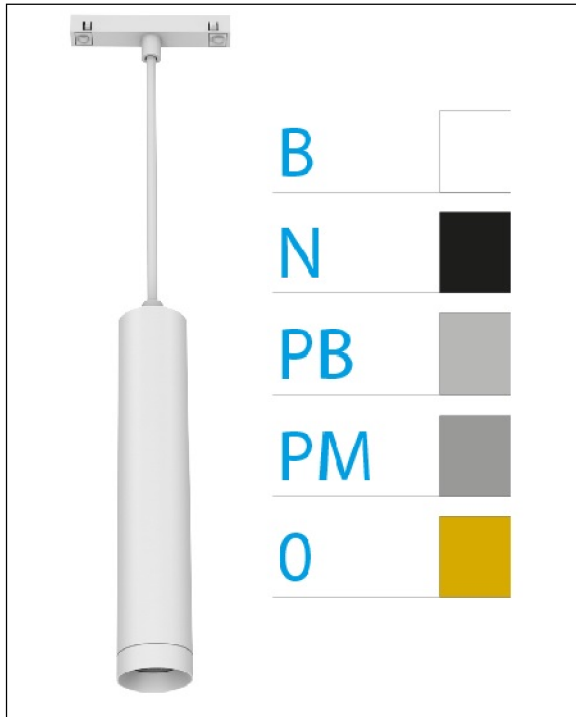

DOWNLIGHT ELLEN COLGANTE CARRIL BLANCO 12W 4000K 20° NEGRO PUSH

REFERENCIA	61410CC20NA
EAN-13	8433973559916
CONSUMO	12W
°K	4000K
COLOR ITEM	Blanco
MATERIAL PRODUCTO	Aluminio+PC
COLOR DIFUSOR	Negro
LUMENS/WATIO	90Lm/W
LUMENS CHIP	1080LM
CHIP	LUMINUS
NUMERO CHIPS	1 PCS
DRIVER	HEP
VIDA UTIL	30000H
FLICKER	No Flicker
%THD	≤12%
FACTOR DE POTENCIA	PF ≥0.90
SDCM	<5
REGULACION	PUSH
IP	IP20
IK	IK06
PROT.SOBRETENSIONES	1KV
ORIENTABLE	No
ANGULO APERTURA	20°
TEMP. TRABAJ	-20°+45°
VOLTAJE SALIDA	AC200V-240V
VOLTAJE ENTRADA	27-38V
FRECUENCIA	50/60HZ
mA	300mA
CRI	≥90
UGR	<16
DIAMETRO	55mm
ALTURA	260mm
PESO	0,45Kg
GARANTIA	5 AÑOS
CERTIFICADO	CE & RoHS