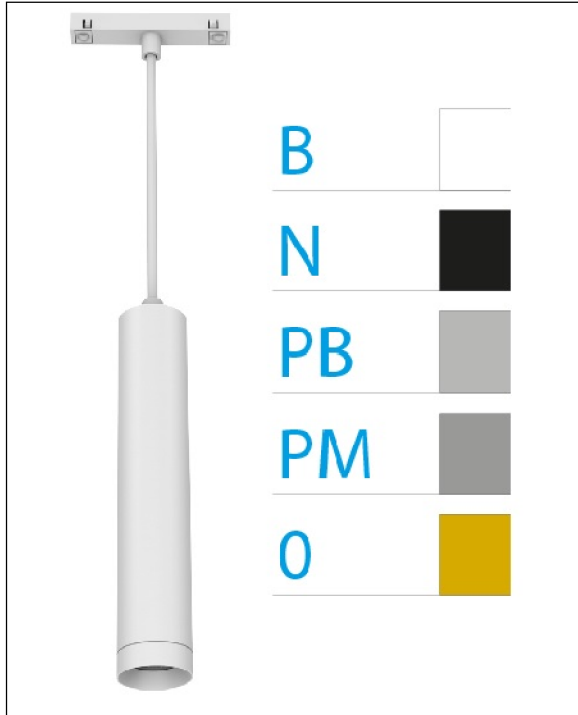

DOWNLIGHT ELLEN COLGANTE CARRIL BLANCO 12W 4000K 20° ORO PUSH

REFERENCIA	61410CC200A
EAN-13	8433973559947
CONSUMO	12W
°K	4000K
COLOR ITEM	Blanco
MATERIAL PRODUCTO	Aluminio+PC
COLOR DIFUSOR	Oro
LUMENS/WATIO	90Lm/W
LUMENS CHIP	1080LM
CHIP	LUMINUS
NUMERO CHIPS	1 PCS
DRIVER	HEP
VIDA UTIL	30000H
FLICKER	No Flicker
%THD	≤12%
FACTOR DE POTENCIA	PF ≥0.90
SDCM	<5
REGULACION	PUSH
IP	IP20
IK	IK06
PROT.SOBRETENSIONES	1KV
ORIENTABLE	No
ANGULO APERTURA	20°
TEMP. TRABAJ	-20°+45°
VOLTAJE SALIDA	AC200V-240V
VOLTAJE ENTRADA	27-38V
FRECUENCIA	50/60HZ
mA	300mA
CRI	≥90
UGR	<16
DIAMETRO	55mm
ALTURA	260mm
PESO	0,45Kg
GARANTIA	5 AÑOS
CERTIFICADO	CE & RoHS