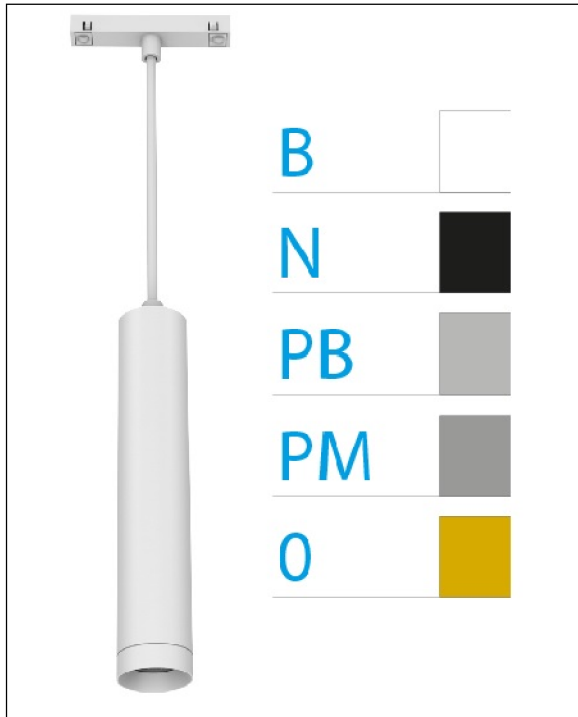

# DOWNLIGHT ELLEN COLGANTE CARRIL BLANCO 12W 4000K 20° ORO 1-10V

<b>REFERENCIA</b>	61410CC200B
<b>EAN-13</b>	8433973560196
<b>CONSUMO</b>	12W
<b>°K</b>	4000K
<b>COLOR ITEM</b>	Blanco
<b>MATERIAL PRODUCTO</b>	Aluminio+PC
<b>COLOR DIFUSOR</b>	Oro
<b>LUMENS/WATIO</b>	90Lm/W
<b>LUMENS CHIP</b>	1080LM
<b>CHIP</b>	LUMINUS
<b>NUMERO CHIPS</b>	1 PCS
<b>DRIVER</b>	HEP
<b>VIDA UTIL</b>	30000H
<b>FLICKER</b>	No Flicker
<b>%THD</b>	≤12%
<b>FACTOR DE POTENCIA</b>	PF ≥0.90
<b>SDCM</b>	<5
<b>REGULACION</b>	1-10V
<b>IP</b>	IP20
<b>IK</b>	IK06
<b>PROT.SOBRETENSIONES</b>	1KV
<b>ORIENTABLE</b>	No
<b>ANGULO APERTURA</b>	20°
<b>TEMP. TRABAJ</b>	-20°+45°
<b>VOLTAJE SALIDA</b>	AC200V-240V
<b>VOLTAJE ENTRADA</b>	27-38V
<b>FRECUENCIA</b>	50/60HZ
<b>mA</b>	300mA
<b>CRI</b>	≥90
<b>UGR</b>	<16
<b>DIAMETRO</b>	55mm
<b>ALTURA</b>	260mm
<b>PESO</b>	0,45Kg
<b>GARANTIA</b>	5 AÑOS
<b>CERTIFICADO</b>	CE & RoHS