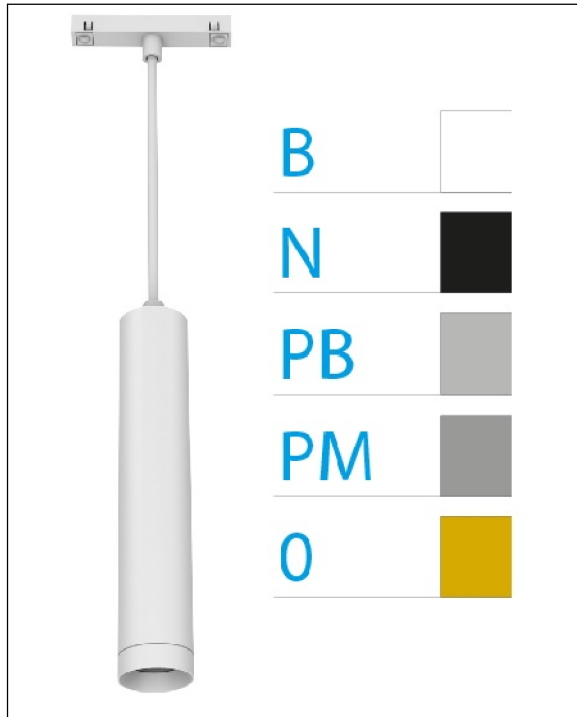

DOWNLIGHT ELLEN COLGANTE CARRIL BLANCO 12W 4000K 30° BLANCO DALI

REFERENCIA	61410CC30BC
EAN-13	8433973560455
CONSUMO	12W
°K	4000K
COLOR ITEM	Blanco
MATERIAL PRODUCTO	Aluminio+PC
COLOR DIFUSOR	Blanco
LUMENS/WATIO	90Lm/W
LUMENS CHIP	1080LM
CHIP	LUMINUS
NUMERO CHIPS	1 PCS
DRIVER	HEP
VIDA UTIL	30000H
FLICKER	No Flicker
%THD	≤12%
FACTOR DE POTENCIA	PF ≥0.90
SDCM	<5
REGULACION	DALI
IP	IP20
IK	IK06
PROT.SOBRETENSIONES	1KV
ORIENTABLE	No
ANGULO APERTURA	30°
TEMP. TRABAJ	-20°+45°
VOLTAJE SALIDA	AC200V-240V
VOLTAJE ENTRADA	27-38V
FRECUENCIA	50/60HZ
mA	300mA
CRI	≥90
UGR	<16
DIAMETRO	55mm
ALTURA	260mm
PESO	0,45Kg
GARANTIA	5 AÑOS
CERTIFICADO	CE & RoHS