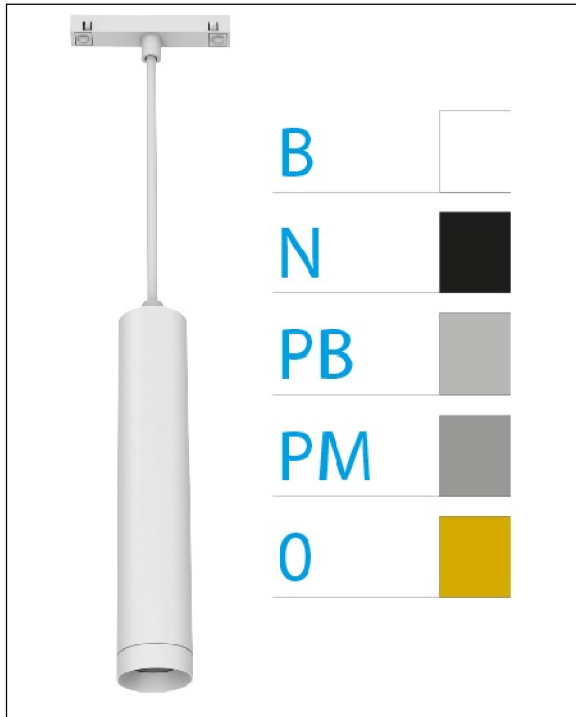

DOWNLIGHT ELLEN COLGANTE CARRIL BLANCO 12W 4000K 30° NEGRO 1-10V

REFERENCIA	61410CC30NB
EAN-13	8433973560219
CONSUMO	12W
°K	4000K
COLOR ITEM	Blanco
MATERIAL PRODUCTO	Aluminio+PC
COLOR DIFUSOR	Negro
LUMENS/WATIO	90Lm/W
LUMENS CHIP	1080LM
CHIP	LUMINUS
NUMERO CHIPS	1 PCS
DRIVER	HEP
VIDA UTIL	30000H
FLICKER	No Flicker
%THD	≤12%
FACTOR DE POTENCIA	PF ≥0.90
SDCM	<5
REGULACION	1-10V
IP	IP20
IK	IK06
PROT.SOBRETENSIONES	1KV
ORIENTABLE	No
ANGULO APERTURA	30°
TEMP. TRABAJ	-20°+45°
VOLTAJE SALIDA	AC200V-240V
VOLTAJE ENTRADA	27-38V
FRECUENCIA	50/60HZ
mA	300mA
CRI	≥90
UGR	<16
DIAMETRO	55mm
ALTURA	260mm
PESO	0,45Kg
GARANTIA	5 AÑOS
CERTIFICADO	CE & RoHS