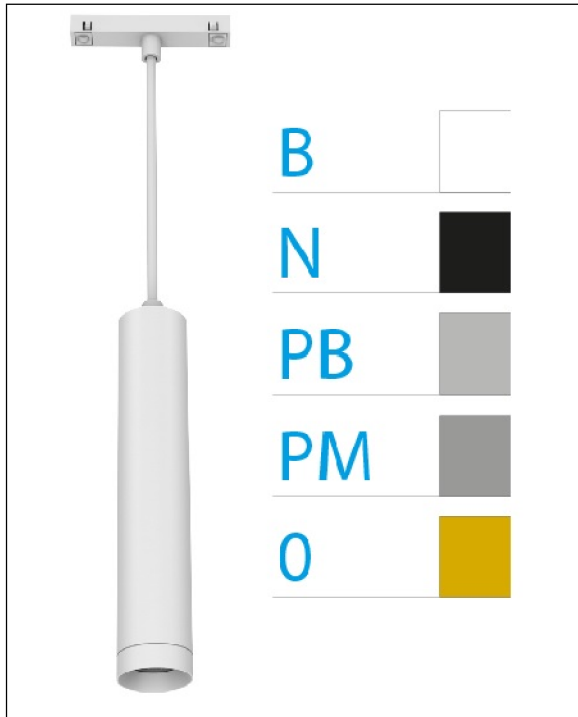

DOWNLIGHT ELLEN COLGANTE CARRIL BLANCO 12W 4000K 30° NEGRO S/R

REFERENCIA	61410CC30NSR
EAN-13	8433973559718
CONSUMO	12W
°K	4000K
COLOR ITEM	Blanco
MATERIAL PRODUCTO	Aluminio+PC
COLOR DIFUSOR	Negro
LUMENS/WATIO	90Lm/W
LUMENS CHIP	1080LM
CHIP	LUMINUS
NUMERO CHIPS	1 PCS
DRIVER	HEP
VIDA UTIL	30000H
FLICKER	No Flicker
%THD	≤12%
FACTOR DE POTENCIA	PF ≥0.90
SDCM	<5
REGULACION	S/R
IP	IP20
IK	IK06
PROT.SOBRETENSIONES	1KV
ORIENTABLE	No
ANGULO APERTURA	30°
TEMP. TRABAJ	-20°+45°
VOLTAJE SALIDA	AC200V-240V
VOLTAJE ENTRADA	27-38V
FRECUENCIA	50/60HZ
mA	300mA
CRI	≥90
UGR	<16
DIAMETRO	55mm
ALTURA	260mm
PESO	0,45Kg
GARANTIA	5 AÑOS
CERTIFICADO	CE & RoHS