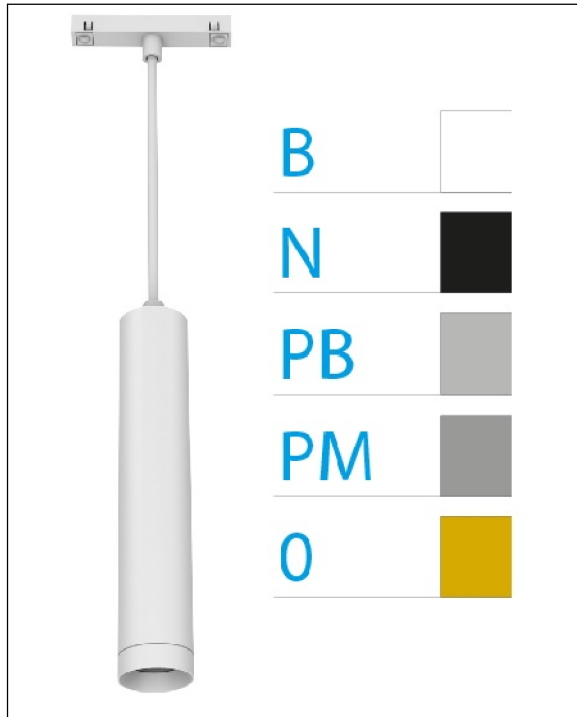

DOWNLIGHT ELLEN COLGANTE CARRIL BLANCO 12W 4000K 30° ORO DALI

REFERENCIA	61410CC300C
EAN-13	8433973560493
CONSUMO	12W
°K	4000K
COLOR ITEM	Blanco
MATERIAL PRODUCTO	Aluminio+PC
COLOR DIFUSOR	Oro
LUMENS/WATIO	90Lm/W
LUMENS CHIP	1080LM
CHIP	LUMINUS
NUMERO CHIPS	1 PCS
DRIVER	HEP
VIDA UTIL	30000H
FLICKER	No Flicker
%THD	≤12%
FACTOR DE POTENCIA	PF ≥0.90
SDCM	<5
REGULACION	DALI
IP	IP20
IK	IK06
PROT.SOBRETENSIONES	1KV
ORIENTABLE	No
ANGULO APERTURA	30°
TEMP. TRABAJ	-20°+45°
VOLTAJE SALIDA	AC200V-240V
VOLTAJE ENTRADA	27-38V
FRECUENCIA	50/60HZ
mA	300mA
CRI	≥90
UGR	<16
DIAMETRO	55mm
ALTURA	260mm
PESO	0,45Kg
GARANTIA	5 AÑOS
CERTIFICADO	CE & RoHS