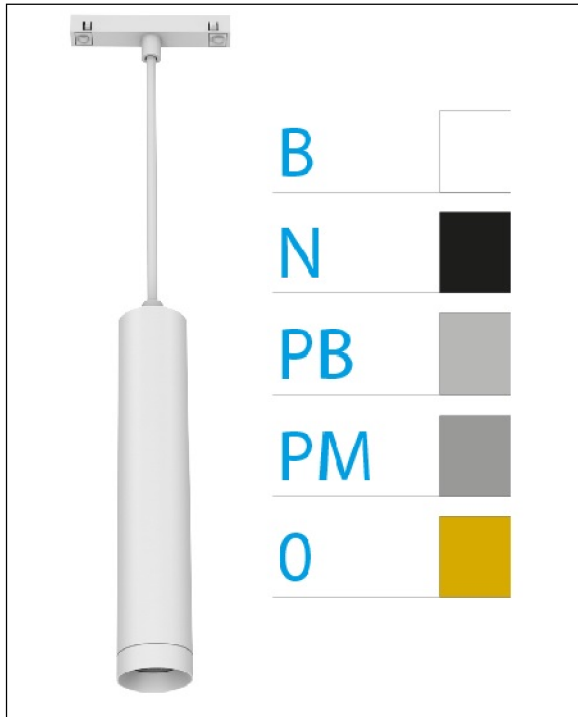

DOWNLIGHT ELLEN COLGANTE CARRIL BLANCO 12W 4000K 30° PLATA BRILLO S/R

REFERENCIA	61410CC30PBSR
EAN-13	8433973559732
CONSUMO	12W
°K	4000K
COLOR ITEM	Blanco
MATERIAL PRODUCTO	Aluminio+PC
COLOR DIFUSOR	Plata Brillo
LUMENS/WATIO	90Lm/W
LUMENS CHIP	1080LM
CHIP	LUMINUS
NUMERO CHIPS	1 PCS
DRIVER	HEP
VIDA UTIL	30000H
FLICKER	No Flicker
%THD	≤12%
FACTOR DE POTENCIA	PF ≥0.90
SDCM	<5
REGULACION	S/R
IP	IP20
IK	IK06
PROT.SOBRETENSIONES	1KV
ORIENTABLE	No
ANGULO APERTURA	30°
TEMP. TRABAJ	-20°+45°
VOLTAJE SALIDA	AC200V-240V
VOLTAJE ENTRADA	27-38V
FRECUENCIA	50/60HZ
mA	300mA
CRI	≥90
UGR	<16
DIAMETRO	55mm
ALTURA	260mm
PESO	0,45Kg
GARANTIA	5 AÑOS
CERTIFICADO	CE & RoHS