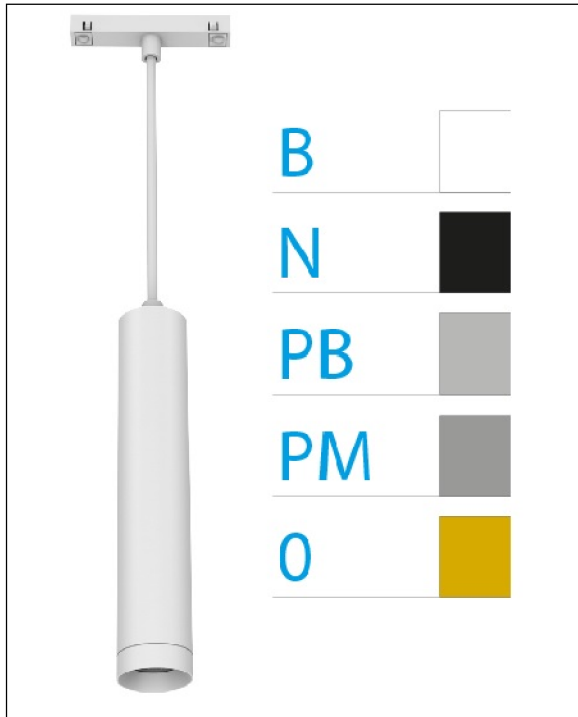

DOWNLIGHT ELLEN COLGANTE CARRIL BLANCO 12W 4000K 30° PLATA MATE PUSH

REFERENCIA	61410CC30PMA
EAN-13	8433973559978
CONSUMO	12W
°K	4000K
COLOR ITEM	Blanco
MATERIAL PRODUCTO	Aluminio+PC
COLOR DIFUSOR	Plata Mate
LUMENS/WATIO	90Lm/W
LUMENS CHIP	1080LM
CHIP	LUMINUS
NUMERO CHIPS	1 PCS
DRIVER	HEP
VIDA UTIL	30000H
FLICKER	No Flicker
%THD	≤12%
FACTOR DE POTENCIA	PF ≥0.90
SDCM	<5
REGULACION	PUSH
IP	IP20
IK	IK06
PROT.SOBRETENSIONES	1KV
ORIENTABLE	No
ANGULO APERTURA	30°
TEMP. TRABAJ	-20°+45°
VOLTAJE SALIDA	AC200V-240V
VOLTAJE ENTRADA	27-38V
FRECUENCIA	50/60HZ
mA	300mA
CRI	≥90
UGR	<16
DIAMETRO	55mm
ALTURA	260mm
PESO	0,45Kg
GARANTIA	5 AÑOS
CERTIFICADO	CE & RoHS