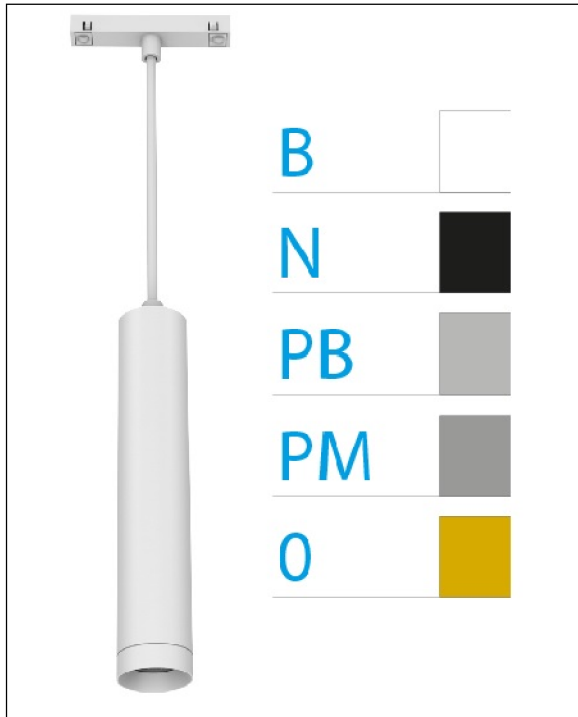

# DOWNLIGHT ELLEN COLGANTE CARRIL BLANCO 12W 4000K 30° PLATA MATE 1-10V

<b>REFERENCIA</b>	61410CC30PMB
<b>EAN-13</b>	8433973560226
<b>CONSUMO</b>	12W
<b>°K</b>	4000K
<b>COLOR ITEM</b>	Blanco
<b>MATERIAL PRODUCTO</b>	Aluminio+PC
<b>COLOR DIFUSOR</b>	Plata Mate
<b>LUMENS/WATIO</b>	90Lm/W
<b>LUMENS CHIP</b>	1080LM
<b>CHIP</b>	LUMINUS
<b>NUMERO CHIPS</b>	1 PCS
<b>DRIVER</b>	HEP
<b>VIDA UTIL</b>	30000H
<b>FLICKER</b>	No Flicker
<b>%THD</b>	≤12%
<b>FACTOR DE POTENCIA</b>	PF ≥0.90
<b>SDCM</b>	<5
<b>REGULACION</b>	1-10V
<b>IP</b>	IP20
<b>IK</b>	IK06
<b>PROT.SOBRETENSIONES</b>	1KV
<b>ORIENTABLE</b>	No
<b>ANGULO APERTURA</b>	30°
<b>TEMP. TRABAJ</b>	-20°+45°
<b>VOLTAJE SALIDA</b>	AC200V-240V
<b>VOLTAJE ENTRADA</b>	27-38V
<b>FRECUENCIA</b>	50/60HZ
<b>mA</b>	300mA
<b>CRI</b>	≥90
<b>UGR</b>	<16
<b>DIAMETRO</b>	55mm
<b>ALTURA</b>	260mm
<b>PESO</b>	0,45Kg
<b>GARANTIA</b>	5 AÑOS
<b>CERTIFICADO</b>	CE & RoHS