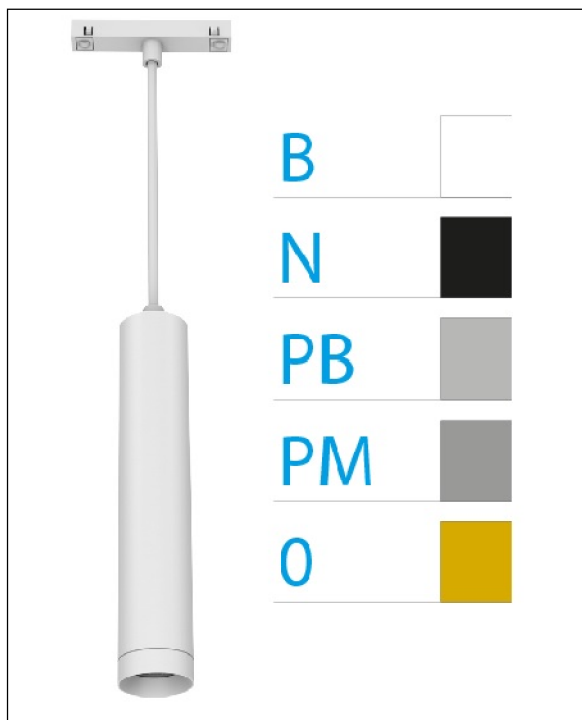

DOWNLIGHT ELLEN COLGANTE CARRIL BLANCO 12W 4000K 40° BLANCO PUSH

REFERENCIA	61410CC40BA
EAN-13	8433973560004
CONSUMO	12W
°K	4000K
COLOR ITEM	Blanco
MATERIAL PRODUCTO	Aluminio+PC
COLOR DIFUSOR	Blanco
LUMENS/WATIO	90Lm/W
LUMENS CHIP	1080LM
CHIP	LUMINUS
NUMERO CHIPS	1 PCS
DRIVER	HEP
VIDA UTIL	30000H
FLICKER	No Flicker
%THD	≤12%
FACTOR DE POTENCIA	PF ≥0.90
SDCM	<5
REGULACION	PUSH
IP	IP20
IK	IK06
PROT.SOBRETENSIONES	1KV
ORIENTABLE	No
ANGULO APERTURA	40°
TEMP. TRABAJ	-20°+45°
VOLTAJE SALIDA	AC200V-240V
VOLTAJE ENTRADA	27-38V
FRECUENCIA	50/60HZ
mA	300mA
CRI	≥90
UGR	<16
DIAMETRO	55mm
ALTURA	260mm
PESO	0,45Kg
GARANTIA	5 AÑOS
CERTIFICADO	CE & RoHS