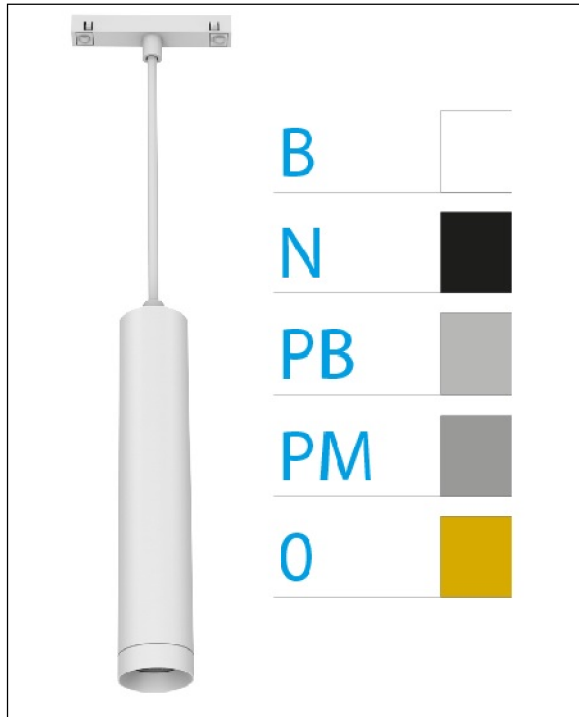

DOWNLIGHT ELLEN COLGANTE CARRIL BLANCO 12W 4000K 40° NEGRO PUSH

REFERENCIA	61410CC40NA
EAN-13	8433973560011
CONSUMO	12W
°K	4000K
COLOR ITEM	Blanco
MATERIAL PRODUCTO	Aluminio+PC
COLOR DIFUSOR	Negro
LUMENS/WATIO	90Lm/W
LUMENS CHIP	1080LM
CHIP	LUMINUS
NUMERO CHIPS	1 PCS
DRIVER	HEP
VIDA UTIL	30000H
FLICKER	No Flicker
%THD	≤12%
FACTOR DE POTENCIA	PF ≥0.90
SDCM	<5
REGULACION	PUSH
IP	IP20
IK	IK06
PROT.SOBRETENSIONES	1KV
ORIENTABLE	No
ANGULO APERTURA	40°
TEMP. TRABAJ	-20°+45°
VOLTAJE SALIDA	AC200V-240V
VOLTAJE ENTRADA	27-38V
FRECUENCIA	50/60HZ
mA	300mA
CRI	≥90
UGR	<16
DIAMETRO	55mm
ALTURA	260mm
PESO	0,45Kg
GARANTIA	5 AÑOS
CERTIFICADO	CE & RoHS