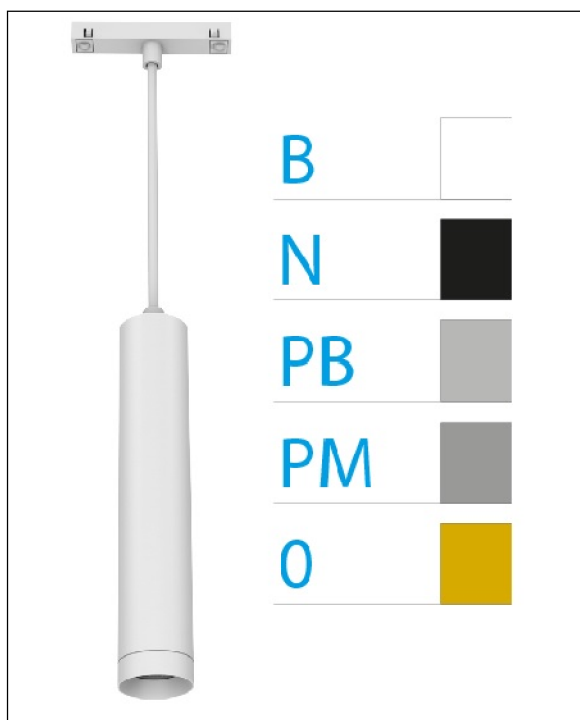

DOWNLIGHT ELLEN COLGANTE CARRIL BLANCO 12W 4000K 40° ORO 1-10V

REFERENCIA	61410CC400B
EAN-13	8433973560295
CONSUMO	12W
°K	4000K
COLOR ITEM	Blanco
MATERIAL PRODUCTO	Aluminio+PC
COLOR DIFUSOR	Oro
LUMENS/WATIO	90Lm/W
LUMENS CHIP	1080LM
CHIP	LUMINUS
NUMERO CHIPS	1 PCS
DRIVER	HEP
VIDA UTIL	30000H
FLICKER	No Flicker
%THD	≤12%
FACTOR DE POTENCIA	PF ≥0.90
SDCM	<5
REGULACION	1-10V
IP	IP20
IK	IK06
PROT.SOBRETENSIONES	1KV
ORIENTABLE	No
ANGULO APERTURA	40°
TEMP. TRABAJ	-20°+45°
VOLTAJE SALIDA	AC200V-240V
VOLTAJE ENTRADA	27-38V
FRECUENCIA	50/60HZ
mA	300mA
CRI	≥90
UGR	<16
DIAMETRO	55mm
ALTURA	260mm
PESO	0,45Kg
GARANTIA	5 AÑOS
CERTIFICADO	CE & RoHS