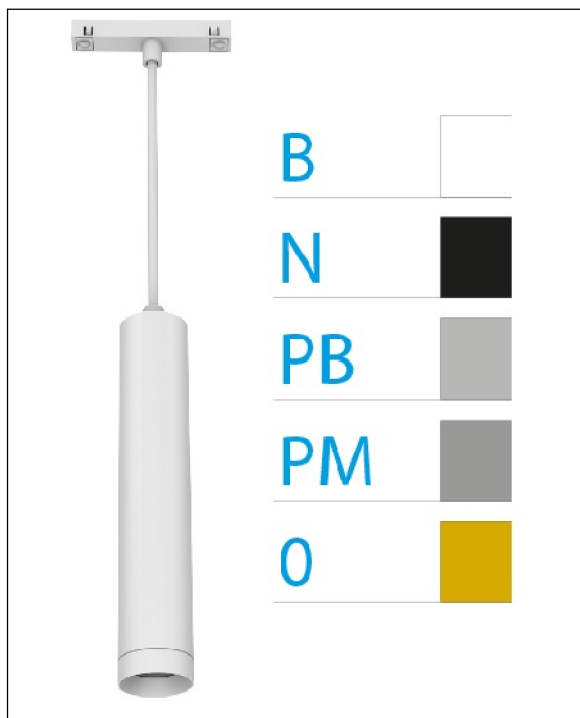

DOWNLIGHT ELLEN COLGANTE CARRIL BLANCO 12W 4000K 40° ORO S/R

REFERENCIA	61410CC400SR
EAN-13	8433973559794
CONSUMO	12W
°K	4000K
COLOR ITEM	Blanco
MATERIAL PRODUCTO	Aluminio+PC
COLOR DIFUSOR	Oro
LUMENS/WATIO	90Lm/W
LUMENS CHIP	1080LM
CHIP	LUMINUS
NUMERO CHIPS	1 PCS
DRIVER	HEP
VIDA UTIL	30000H
FLICKER	No Flicker
%THD	≤12%
FACTOR DE POTENCIA	PF ≥0.90
SDCM	<5
REGULACION	S/R
IP	IP20
IK	IK06
PROT.SOBRETENSIONES	1KV
ORIENTABLE	No
ANGULO APERTURA	40°
TEMP. TRABAJ	-20°+45°
VOLTAJE SALIDA	AC200V-240V
VOLTAJE ENTRADA	27-38V
FRECUENCIA	50/60HZ
mA	300mA
CRI	≥90
UGR	<16
DIAMETRO	55mm
ALTURA	260mm
PESO	0,45Kg
GARANTIA	5 AÑOS
CERTIFICADO	CE & RoHS