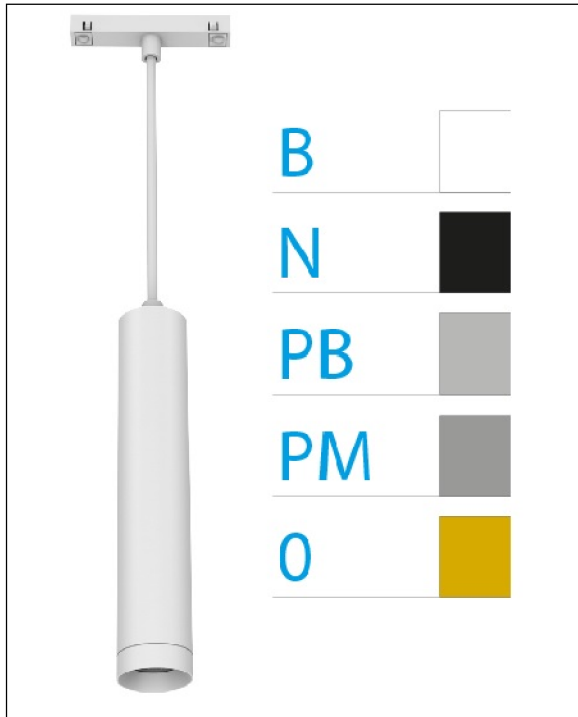

DOWNLIGHT ELLEN COLGANTE CARRIL BLANCO 12W 4000K 40° PLATA BRILLO DALI

REFERENCIA	61410CC40PBC
EAN-13	8433973560530
CONSUMO	12W
°K	4000K
COLOR ITEM	Blanco
MATERIAL PRODUCTO	Aluminio+PC
COLOR DIFUSOR	Plata Brillo
LUMENS/WATIO	90Lm/W
LUMENS CHIP	1080LM
CHIP	LUMINUS
NUMERO CHIPS	1 PCS
DRIVER	HEP
VIDA UTIL	30000H
FLICKER	No Flicker
%THD	≤12%
FACTOR DE POTENCIA	PF ≥0.90
SDCM	<5
REGULACION	DALI
IP	IP20
IK	IK06
PROT.SOBRETENSIONES	1KV
ORIENTABLE	No
ANGULO APERTURA	40°
TEMP. TRABAJ	-20°+45°
VOLTAJE SALIDA	AC200V-240V
VOLTAJE ENTRADA	27-38V
FRECUENCIA	50/60HZ
mA	300mA
CRI	≥90
UGR	<16
DIAMETRO	55mm
ALTURA	260mm
PESO	0,45Kg
GARANTIA	5 AÑOS
CERTIFICADO	CE & RoHS