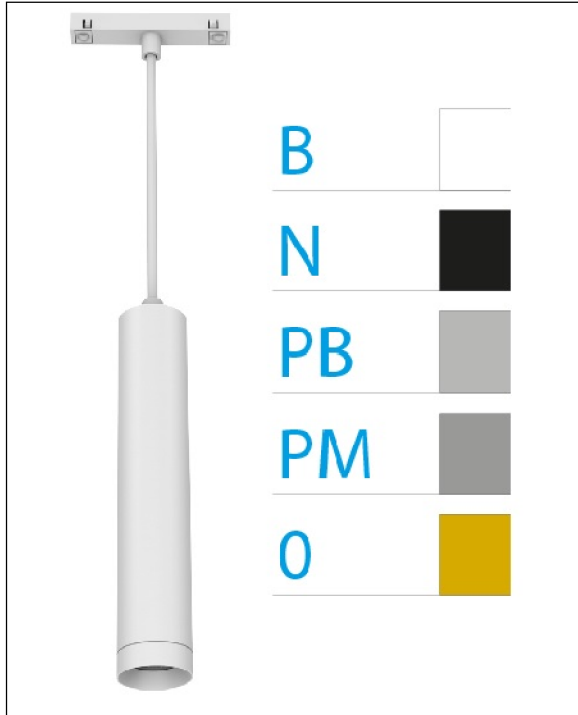

# DOWNLIGHT ELLEN COLGANTE CARRIL BLANCO 12W 4000K 40° PLATA MATE DALI

<b>REFERENCIA</b>	61410CC40PMC
<b>EAN-13</b>	8433973560523
<b>CONSUMO</b>	12W
<b>°K</b>	4000K
<b>COLOR ITEM</b>	Blanco
<b>MATERIAL PRODUCTO</b>	Aluminio+PC
<b>COLOR DIFUSOR</b>	Plata Mate
<b>LUMENS/WATIO</b>	90Lm/W
<b>LUMENS CHIP</b>	1080LM
<b>CHIP</b>	LUMINUS
<b>NUMERO CHIPS</b>	1 PCS
<b>DRIVER</b>	HEP
<b>VIDA UTIL</b>	30000H
<b>FLICKER</b>	No Flicker
<b>%THD</b>	≤12%
<b>FACTOR DE POTENCIA</b>	PF ≥0.90
<b>SDCM</b>	<5
<b>REGULACION</b>	DALI
<b>IP</b>	IP20
<b>IK</b>	IK06
<b>PROT.SOBRETENSIONES</b>	1KV
<b>ORIENTABLE</b>	No
<b>ANGULO APERTURA</b>	40°
<b>TEMP. TRABAJ</b>	-20°+45°
<b>VOLTAJE SALIDA</b>	AC200V-240V
<b>VOLTAJE ENTRADA</b>	27-38V
<b>FRECUENCIA</b>	50/60HZ
<b>mA</b>	300mA
<b>CRI</b>	≥90
<b>UGR</b>	<16
<b>DIAMETRO</b>	55mm
<b>ALTURA</b>	260mm
<b>PESO</b>	0,45Kg
<b>GARANTIA</b>	5 AÑOS
<b>CERTIFICADO</b>	CE & RoHS