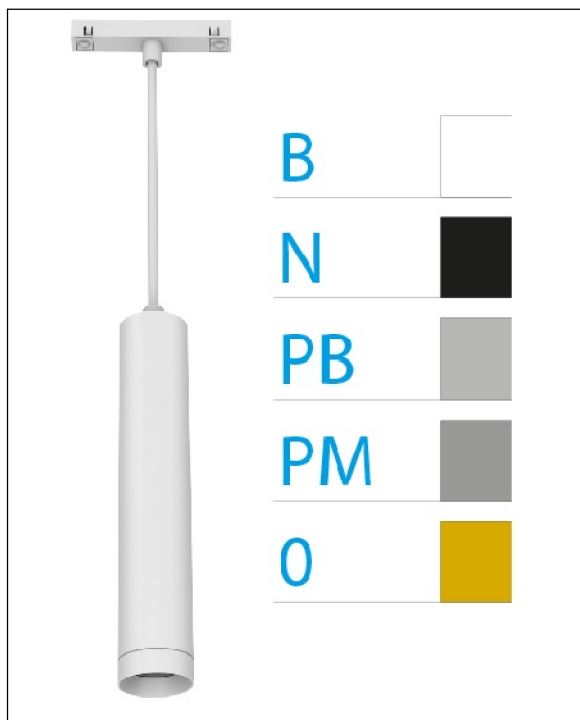

DOWNLIGHT ELLEN COLGANTE CARRIL BLANCO 12W 4000K 50° BLANCO DALI

REFERENCIA	61410CC50BC
EAN-13	8433973560554
CONSUMO	12W
°K	4000K
COLOR ITEM	Blanco
MATERIAL PRODUCTO	Aluminio+PC
COLOR DIFUSOR	Blanco
LUMENS/WATIO	90Lm/W
LUMENS CHIP	1080LM
CHIP	LUMINUS
NUMERO CHIPS	1 PCS
DRIVER	HEP
VIDA UTIL	30000H
FLICKER	No Flicker
%THD	≤12%
FACTOR DE POTENCIA	PF ≥0.90
SDCM	<5
REGULACION	DALI
IP	IP20
IK	IK06
PROT.SOBRETENSIONES	1KV
ORIENTABLE	No
ANGULO APERTURA	50°
TEMP. TRABAJ	-20°+45°
VOLTAJE SALIDA	AC200V-240V
VOLTAJE ENTRADA	27-38V
FRECUENCIA	50/60HZ
mA	300mA
CRI	≥90
UGR	<16
DIAMETRO	55mm
ALTURA	260mm
PESO	0,45Kg
GARANTIA	5 AÑOS
CERTIFICADO	CE & RoHS