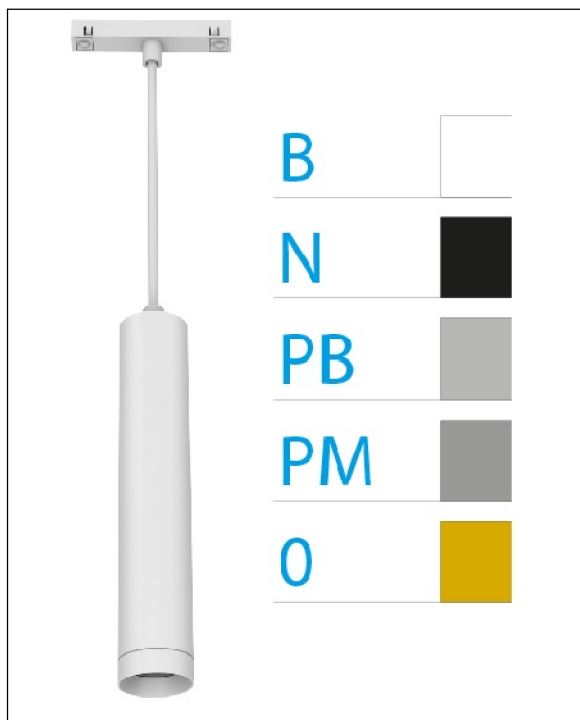

# DOWNLIGHT ELLEN COLGANTE CARRIL BLANCO 12W 4000K 50° NEGRO S/R

<b>REFERENCIA</b>	61410CC50NSR
<b>EAN-13</b>	8433973559817
<b>CONSUMO</b>	12W
<b>°K</b>	4000K
<b>COLOR ITEM</b>	Blanco
<b>MATERIAL PRODUCTO</b>	Aluminio+PC
<b>COLOR DIFUSOR</b>	Negro
<b>LUMENS/WATIO</b>	90Lm/W
<b>LUMENS CHIP</b>	1080LM
<b>CHIP</b>	LUMINUS
<b>NUMERO CHIPS</b>	1 PCS
<b>DRIVER</b>	HEP
<b>VIDA UTIL</b>	30000H
<b>FLICKER</b>	No Flicker
<b>%THD</b>	≤12%
<b>FACTOR DE POTENCIA</b>	PF ≥0.90
<b>SDCM</b>	<5
<b>REGULACION</b>	S/R
<b>IP</b>	IP20
<b>IK</b>	IK06
<b>PROT.SOBRETENSIONES</b>	1KV
<b>ORIENTABLE</b>	No
<b>ANGULO APERTURA</b>	50°
<b>TEMP. TRABAJO</b>	-20°+45°
<b>VOLTAJE SALIDA</b>	AC200V-240V
<b>VOLTAJE ENTRADA</b>	27-38V
<b>FRECUENCIA</b>	50/60HZ
<b>mA</b>	300mA
<b>CRI</b>	≥90
<b>UGR</b>	<16
<b>DIAMETRO</b>	55mm
<b>ALTURA</b>	260mm
<b>PESO</b>	0,45Kg
<b>GARANTIA</b>	5 AÑOS
<b>CERTIFICADO</b>	CE & RoHS