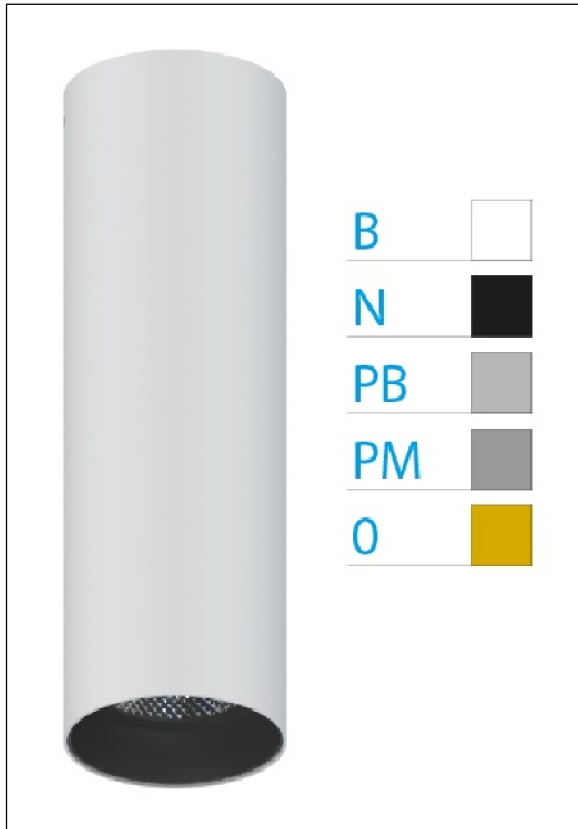

DOWNLIGHT ELLEN BLANCO SUPERFICIE 12W 4000K 15° NG 1-10V

REFERENCIA	61410S15NB
EAN-13	8433973540914
CONSUMO	12W
°K	4000K
COLOR ITEM	Blanco
MATERIAL PRODUCTO	Aluminio + PC
COLOR DIFUSOR	Negro
LUMENS/WATT	90Lm/W
LUMENS CHIP	1080LM
CHIP	LUMINUS
NUMERO CHIPS	1 PCS
DRIVER	HEP
VIDA UTIL	30000H
FLICKER	No Flicker
%THD	≤12%
FACTOR DE POTENCIA	≥0.90
SDCM	<5
REGULACION	1-10V
IP	20
IK	IK06
PROT.SOBRETENSIONES	1KV
ORIENTABLE	No
ANGULO APERTURA	15°
TEMP. TRABAJ	-20°+45°
VOLTAJE ENTRADA	AC200V-240V
CLASE	CLASE II
VOLTAJE SALIDA	27-38V
FRECUENCIA	50-60HZ
mA	300mA
CRI	≥90
UGR	<16
DIAMETRO	55mm
ALTURA	260mm
PESO	0,45Kg
GARANTIA	5 Años
CERTIFICADO	CE & RoHS