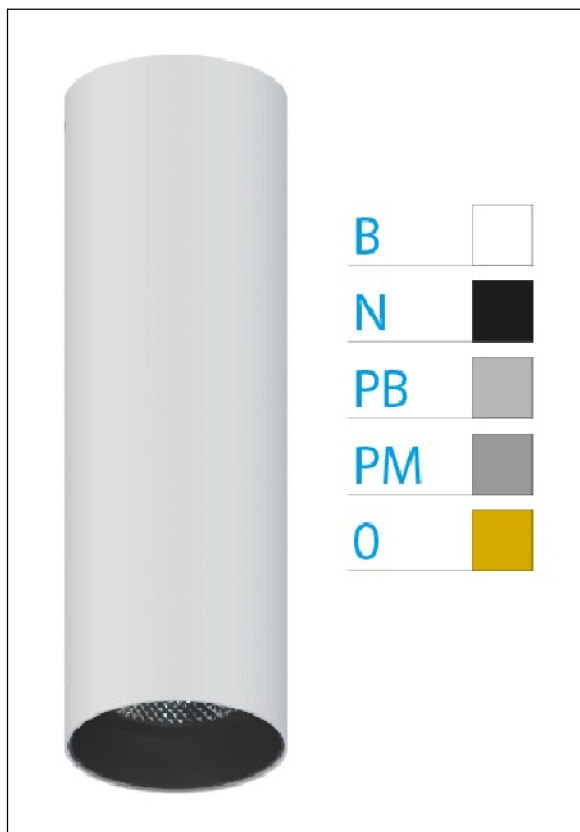

# DOWNLIGHT ELLEN BLANCO SUPERFICIE 12W 4000K 15° OR DALI

<b>REFERENCIA</b>	61410S150C
<b>EAN-13</b>	8433973541195
<b>CONSUMO</b>	12W
<b>°K</b>	4000K
<b>COLOR ITEM</b>	Blanco
<b>MATERIAL PRODUCTO</b>	Aluminio + PC
<b>COLOR DIFUSOR</b>	Oro
<b>LUMENS/WATT</b>	90Lm/W
<b>LUMENS CHIP</b>	1080LM
<b>CHIP</b>	LUMINUS
<b>NUMERO CHIPS</b>	1 PCS
<b>DRIVER</b>	HEP
<b>VIDA UTIL</b>	30000H
<b>FLICKER</b>	No Flicker
<b>%THD</b>	≤12%
<b>FACTOR DE POTENCIA</b>	≥0.90
<b>SDCM</b>	<5
<b>REGULACION</b>	DALI
<b>IP</b>	20
<b>IK</b>	IK06
<b>PROT.SOBRETENSIONES</b>	1KV
<b>ORIENTABLE</b>	No
<b>ANGULO APERTURA</b>	15°
<b>TEMP. TRABAJ</b>	-20°+45°
<b>VOLTAJE ENTRADA</b>	AC200V-240V
<b>CLASE</b>	CLASE II
<b>VOLTAJE SALIDA</b>	27-38V
<b>FRECUENCIA</b>	50-60HZ
<b>mA</b>	300mA
<b>CRI</b>	≥90
<b>UGR</b>	<16
<b>DIAMETRO</b>	55mm
<b>ALTURA</b>	260mm
<b>PESO</b>	0,45Kg
<b>GARANTIA</b>	5 Años
<b>CERTIFICADO</b>	CE & RoHS