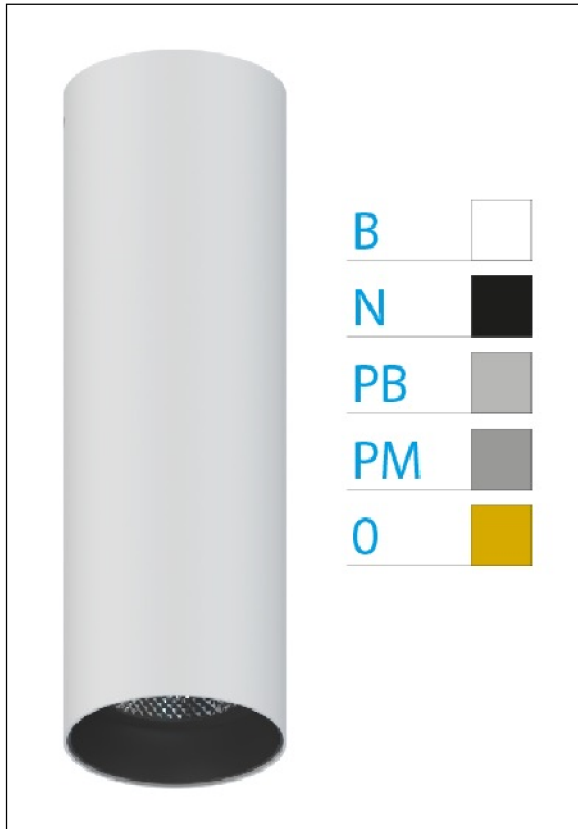

DOWNLIGHT ELLEN BLANCO SUPERFICIE 12W 4000K 15° OR S/R

REFERENCIA	61410S15OSR
EAN-13	8433973540440
CONSUMO	12W
°K	4000K
COLOR ITEM	Blanco
MATERIAL PRODUCTO	Aluminio + PC
COLOR DIFUSOR	Oro
LUMENS/WATT	90Lm/W
LUMENS CHIP	1080LM
CHIP	LUMINUS
NUMERO CHIPS	1 PCS
DRIVER	HEP
VIDA UTIL	30000H
FLICKER	No Flicker
%THD	≤12%
FACTOR DE POTENCIA	≥0.90
SDCM	<5
REGULACION	S/R
IP	20
IK	IK06
PROT.SOBRETENSIONES	1KV
ORIENTABLE	No
ANGULO APERTURA	15°
TEMP. TRABAJ	-20°+45°
VOLTAJE ENTRADA	AC200V-240V
CLASE	CLASE II
VOLTAJE SALIDA	27-38V
FRECUENCIA	50-60HZ
mA	300mA
CRI	≥90
UGR	<16
DIAMETRO	55mm
ALTURA	260mm
PESO	0,45Kg
GARANTIA	5 Años
CERTIFICADO	CE & RoHS