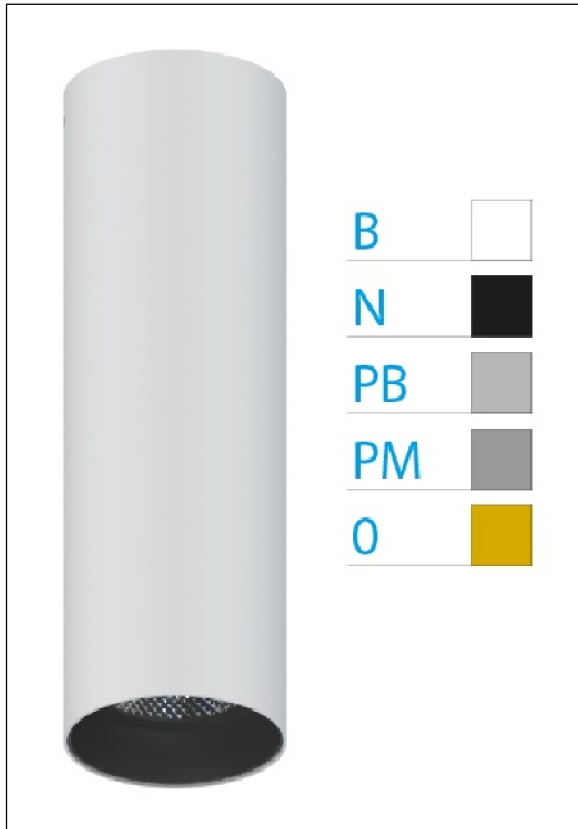

DOWNLIGHT ELLEN BLANCO SUPERFICIE 12W 4000K 20° NG S/R

REFERENCIA	61410S20NSR
EAN-13	8433973540464
CONSUMO	12W
°K	4000K
COLOR ITEM	Blanco
MATERIAL PRODUCTO	Aluminio + PC
COLOR DIFUSOR	Negro
LUMENS/WATT	90Lm/W
LUMENS CHIP	1080LM
CHIP	LUMINUS
NUMERO CHIPS	1 PCS
DRIVER	HEP
VIDA UTIL	30000H
FLICKER	No Flicker
%THD	≤12%
FACTOR DE POTENCIA	≥0.90
SDCM	<5
REGULACION	S/R
IP	20
IK	IK06
PROT.SOBRETENSIONES	1KV
ORIENTABLE	No
ANGULO APERTURA	20°
TEMP. TRABAJ	-20°+45°
VOLTAJE ENTRADA	AC200V-240V
CLASE	CLASE II
VOLTAJE SALIDA	27-38V
FRECUENCIA	50-60HZ
mA	300mA
CRI	≥90
UGR	<16
DIAMETRO	55mm
ALTURA	260mm
PESO	0,45Kg
GARANTIA	5 Años
CERTIFICADO	CE & RoHS