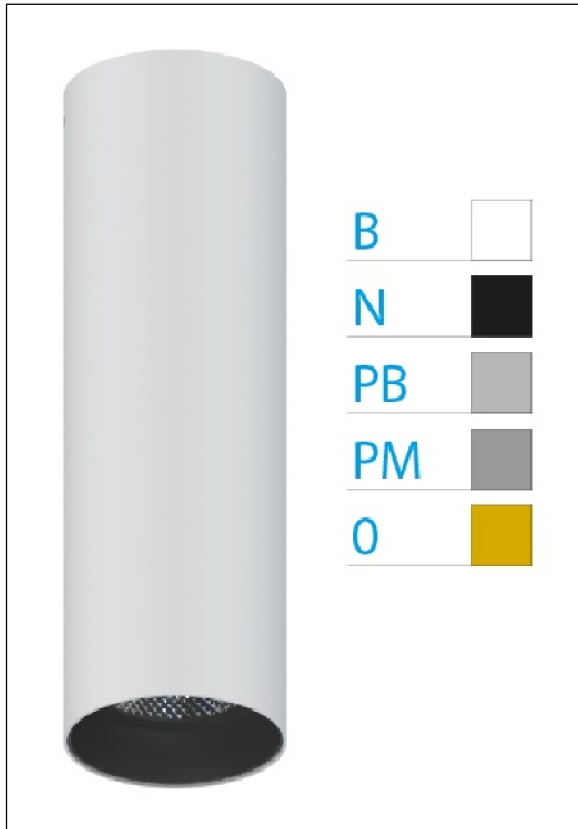

# DOWNLIGHT ELLEN BLANCO SUPERFICIE 12W 4000K 20° OR S/R

<b>REFERENCIA</b>	61410S20OSR
<b>EAN-13</b>	8433973540495
<b>CONSUMO</b>	12W
<b>°K</b>	4000K
<b>COLOR ITEM</b>	Blanco
<b>MATERIAL PRODUCTO</b>	Aluminio + PC
<b>COLOR DIFUSOR</b>	Oro
<b>LUMENS/WATT</b>	90Lm/W
<b>LUMENS CHIP</b>	1080LM
<b>CHIP</b>	LUMINUS
<b>NUMERO CHIPS</b>	1 PCS
<b>DRIVER</b>	HEP
<b>VIDA UTIL</b>	30000H
<b>FLICKER</b>	No Flicker
<b>%THD</b>	≤12%
<b>FACTOR DE POTENCIA</b>	≥0.90
<b>SDCM</b>	<5
<b>REGULACION</b>	S/R
<b>IP</b>	20
<b>IK</b>	IK06
<b>PROT.SOBRETENSIONES</b>	1KV
<b>ORIENTABLE</b>	No
<b>ANGULO APERTURA</b>	20°
<b>TEMP. TRABAJ</b>	-20°+45°
<b>VOLTAJE ENTRADA</b>	AC200V-240V
<b>CLASE</b>	CLASE II
<b>VOLTAJE SALIDA</b>	27-38V
<b>FRECUENCIA</b>	50-60HZ
<b>mA</b>	300mA
<b>CRI</b>	≥90
<b>UGR</b>	<16
<b>DIAMETRO</b>	55mm
<b>ALTURA</b>	260mm
<b>PESO</b>	0,45Kg
<b>GARANTIA</b>	5 Años
<b>CERTIFICADO</b>	CE & RoHS