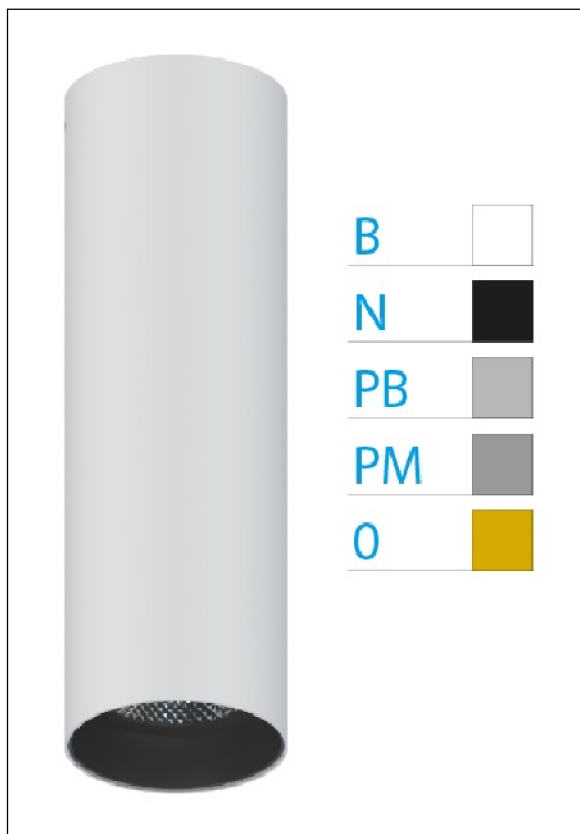

# DOWNLIGHT ELLEN BLANCO SUPERFICIE 12W 4000K 30° BL 1-10V

<b>REFERENCIA</b>	61410S30BB
<b>EAN-13</b>	8433973541003
<b>CONSUMO</b>	12W
<b>°K</b>	4000K
<b>COLOR ITEM</b>	Blanco
<b>MATERIAL PRODUCTO</b>	Aluminio + PC
<b>COLOR DIFUSOR</b>	Blanco
<b>LUMENS/WATT</b>	90Lm/W
<b>LUMENS CHIP</b>	1080LM
<b>CHIP</b>	LUMINUS
<b>NUMERO CHIPS</b>	1 PCS
<b>DRIVER</b>	HEP
<b>VIDA UTIL</b>	30000H
<b>FLICKER</b>	No Flicker
<b>%THD</b>	≤12%
<b>FACTOR DE POTENCIA</b>	≥0.90
<b>SDCM</b>	<5
<b>REGULACION</b>	1-10V
<b>IP</b>	20
<b>IK</b>	IK06
<b>PROT.SOBRETENSIONES</b>	1KV
<b>ORIENTABLE</b>	No
<b>ANGULO APERTURA</b>	30°
<b>TEMP. TRABAJ</b>	-20°+45°
<b>VOLTAJE ENTRADA</b>	AC200V-240V
<b>CLASE</b>	CLASE II
<b>VOLTAJE SALIDA</b>	27-38V
<b>FRECUENCIA</b>	50-60HZ
<b>mA</b>	300mA
<b>CRI</b>	≥90
<b>UGR</b>	<16
<b>DIAMETRO</b>	55mm
<b>ALTURA</b>	260mm
<b>PESO</b>	0,45Kg
<b>GARANTIA</b>	5 Años
<b>CERTIFICADO</b>	CE & RoHS