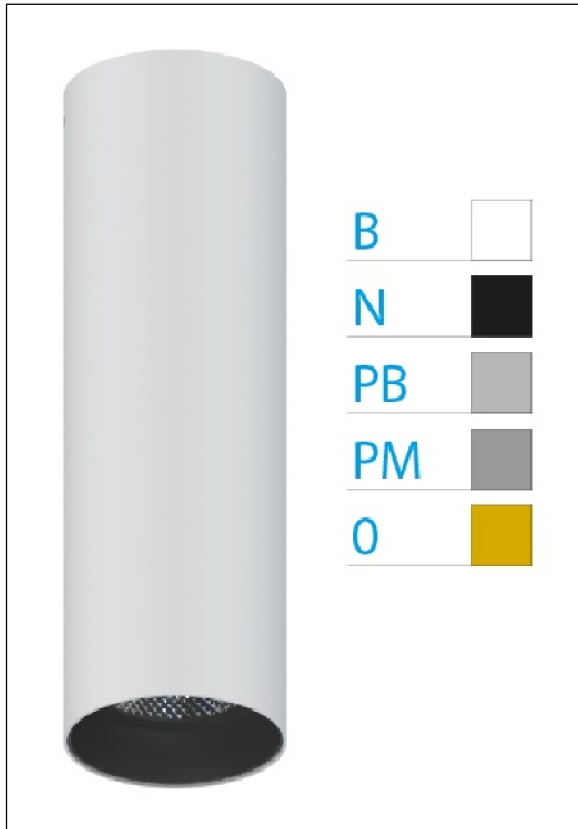

# DOWNLIGHT ELLEN BLANCO SUPERFICIE 12W 4000K 30° NG S/R

<b>REFERENCIA</b>	61410S30NSR
<b>EAN-13</b>	8433973540518
<b>CONSUMO</b>	12W
<b>°K</b>	4000K
<b>COLOR ITEM</b>	Blanco
<b>MATERIAL PRODUCTO</b>	Aluminio + PC
<b>COLOR DIFUSOR</b>	Negro
<b>LUMENS/WATT</b>	90Lm/W
<b>LUMENS CHIP</b>	1080LM
<b>CHIP</b>	LUMINUS
<b>NUMERO CHIPS</b>	1 PCS
<b>DRIVER</b>	HEP
<b>VIDA UTIL</b>	30000H
<b>FLICKER</b>	No Flicker
<b>%THD</b>	≤12%
<b>FACTOR DE POTENCIA</b>	≥0.90
<b>SDCM</b>	<5
<b>REGULACION</b>	S/R
<b>IP</b>	20
<b>IK</b>	IK06
<b>PROT.SOBRETENSIONES</b>	1KV
<b>ORIENTABLE</b>	No
<b>ANGULO APERTURA</b>	30°
<b>TEMP. TRABAJ</b>	-20°+45°
<b>VOLTAJE ENTRADA</b>	AC200V-240V
<b>CLASE</b>	CLASE II
<b>VOLTAJE SALIDA</b>	27-38V
<b>FRECUENCIA</b>	50-60HZ
<b>mA</b>	300mA
<b>CRI</b>	≥90
<b>UGR</b>	<16
<b>DIAMETRO</b>	55mm
<b>ALTURA</b>	260mm
<b>PESO</b>	0,45Kg
<b>GARANTIA</b>	5 Años
<b>CERTIFICADO</b>	CE & RoHS