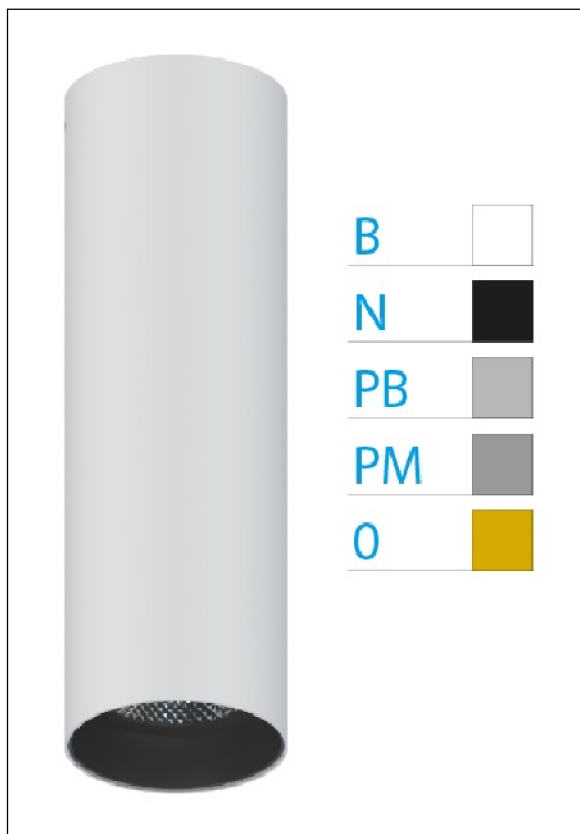

# DOWNLIGHT ELLEN BLANCO SUPERFICIE 12W 4000K 30° OR PUSH

<b>REFERENCIA</b>	61410S300A
<b>EAN-13</b>	8433973540792
<b>CONSUMO</b>	12W
<b>°K</b>	4000K
<b>COLOR ITEM</b>	Blanco
<b>MATERIAL PRODUCTO</b>	Aluminio + PC
<b>COLOR DIFUSOR</b>	Oro
<b>LUMENS/WATT</b>	90Lm/W
<b>LUMENS CHIP</b>	1080LM
<b>CHIP</b>	LUMINUS
<b>NUMERO CHIPS</b>	1 PCS
<b>DRIVER</b>	HEP
<b>VIDA UTIL</b>	30000H
<b>FLICKER</b>	No Flicker
<b>%THD</b>	≤12%
<b>FACTOR DE POTENCIA</b>	≥0.90
<b>SDCM</b>	<5
<b>REGULACION</b>	PUSH
<b>IP</b>	20
<b>IK</b>	IK06
<b>PROT.SOBRETENSIONES</b>	1KV
<b>ORIENTABLE</b>	No
<b>ANGULO APERTURA</b>	30°
<b>TEMP. TRABAJ</b>	-20°+45°
<b>VOLTAJE ENTRADA</b>	AC200V-240V
<b>CLASE</b>	CLASE II
<b>VOLTAJE SALIDA</b>	27-38V
<b>FRECUENCIA</b>	50-60HZ
<b>mA</b>	300mA
<b>CRI</b>	≥90
<b>UGR</b>	<16
<b>DIAMETRO</b>	55mm
<b>ALTURA</b>	260mm
<b>PESO</b>	0,45Kg
<b>GARANTIA</b>	5 Años
<b>CERTIFICADO</b>	CE & RoHS