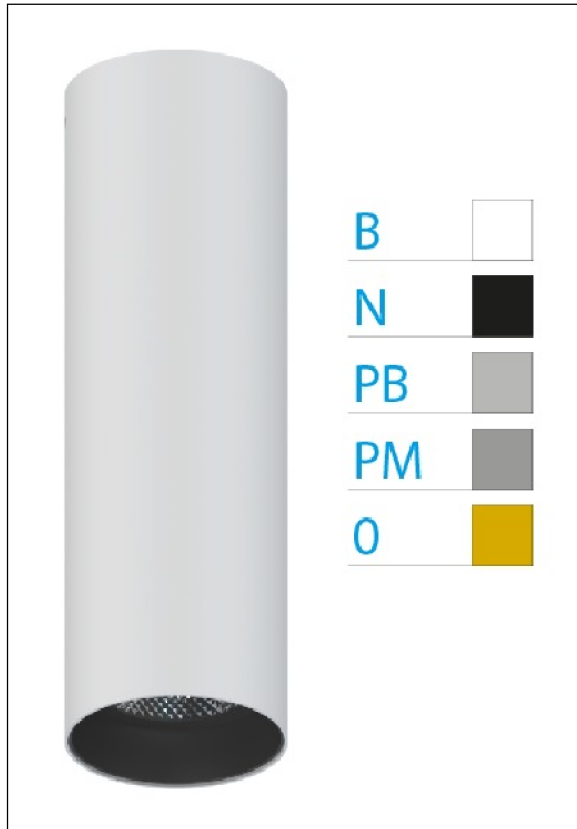

DOWNLIGHT ELLEN BLANCO SUPERFICIE 12W 4000K 30° OR S/R

REFERENCIA	61410S30OSR
EAN-13	8433973540549
CONSUMO	12W
°K	4000K
COLOR ITEM	Blanco
MATERIAL PRODUCTO	Aluminio + PC
COLOR DIFUSOR	Oro
LUMENS/WATT	90Lm/W
LUMENS CHIP	1080LM
CHIP	LUMINUS
NUMERO CHIPS	1 PCS
DRIVER	HEP
VIDA UTIL	30000H
FLICKER	No Flicker
%THD	≤12%
FACTOR DE POTENCIA	≥0.90
SDCM	<5
REGULACION	S/R
IP	20
IK	IK06
PROT.SOBRETENSIONES	1KV
ORIENTABLE	No
ANGULO APERTURA	30°
TEMP. TRABAJ	-20°+45°
VOLTAJE ENTRADA	AC200V-240V
CLASE	CLASE II
VOLTAJE SALIDA	27-38V
FRECUENCIA	50-60HZ
mA	300mA
CRI	≥90
UGR	<16
DIAMETRO	55mm
ALTURA	260mm
PESO	0,45Kg
GARANTIA	5 Años
CERTIFICADO	CE & RoHS