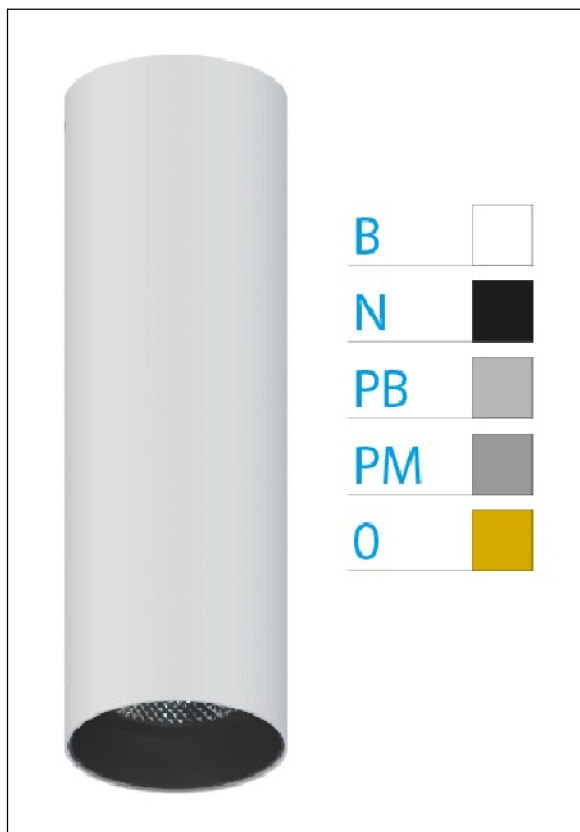

DOWNLIGHT ELLEN BLANCO SUPERFICIE 12W 4000K 30° PB DALI

REFERENCIA	61410S30PBC
EAN-13	8433973541287
CONSUMO	12W
°K	4000K
COLOR ITEM	Blanco
MATERIAL PRODUCTO	Aluminio + PC
COLOR DIFUSOR	Plata Brillo
LUMENS/WATT	90Lm/W
LUMENS CHIP	1080LM
CHIP	LUMINUS
NUMERO CHIPS	1 PCS
DRIVER	HEP
VIDA UTIL	30000H
FLICKER	No Flicker
%THD	≤12%
FACTOR DE POTENCIA	≥0.90
SDCM	<5
REGULACION	DALI
IP	20
IK	IK06
PROT.SOBRETENSIONES	1KV
ORIENTABLE	No
ANGULO APERTURA	30°
TEMP. TRABAJ	-20°+45°
VOLTAJE ENTRADA	AC200V-240V
CLASE	CLASE II
VOLTAJE SALIDA	27-38V
FRECUENCIA	50-60HZ
mA	300mA
CRI	≥90
UGR	<16
DIAMETRO	55mm
ALTURA	260mm
PESO	0,45Kg
GARANTIA	5 Años
CERTIFICADO	CE & RoHS