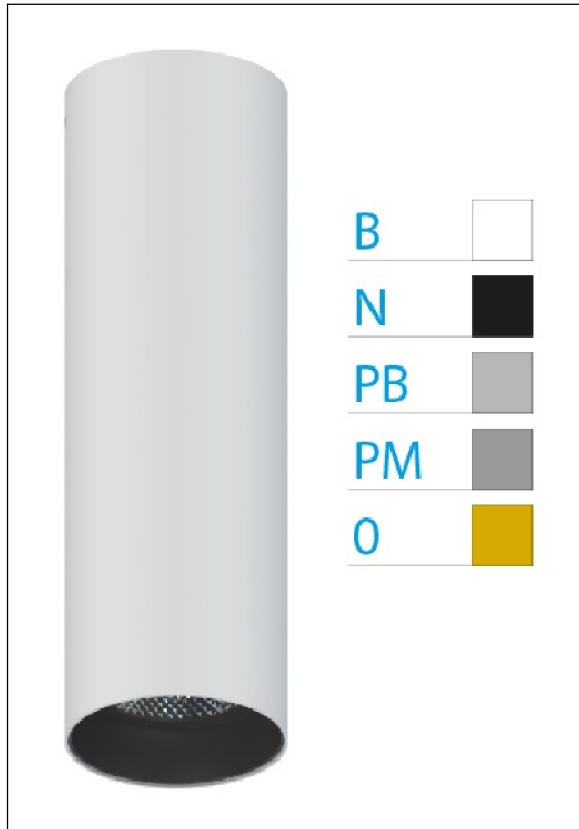

# DOWNLIGHT ELLEN BLANCO SUPERFICIE 12W 4000K 30° PM PUSH

<b>REFERENCIA</b>	61410S30PMA
<b>EAN-13</b>	8433973540778
<b>CONSUMO</b>	12W
<b>°K</b>	4000K
<b>COLOR ITEM</b>	Blanco
<b>MATERIAL PRODUCTO</b>	Aluminio + PC
<b>COLOR DIFUSOR</b>	Plata Mate
<b>LUMENS/WATT</b>	90Lm/W
<b>LUMENS CHIP</b>	1080LM
<b>CHIP</b>	LUMINUS
<b>NUMERO CHIPS</b>	1 PCS
<b>DRIVER</b>	HEP
<b>VIDA UTIL</b>	30000H
<b>FLICKER</b>	No Flicker
<b>%THD</b>	≤12%
<b>FACTOR DE POTENCIA</b>	≥0.90
<b>SDCM</b>	<5
<b>REGULACION</b>	PUSH
<b>IP</b>	20
<b>IK</b>	IK06
<b>PROT.SOBRETENSIONES</b>	1KV
<b>ORIENTABLE</b>	No
<b>ANGULO APERTURA</b>	30°
<b>TEMP. TRABAJ</b>	-20°+45°
<b>VOLTAJE ENTRADA</b>	AC200V-240V
<b>CLASE</b>	CLASE II
<b>VOLTAJE SALIDA</b>	27-38V
<b>FRECUENCIA</b>	50-60HZ
<b>mA</b>	300mA
<b>CRI</b>	≥90
<b>UGR</b>	<16
<b>DIAMETRO</b>	55mm
<b>ALTURA</b>	260mm
<b>PESO</b>	0,45Kg
<b>GARANTIA</b>	5 Años
<b>CERTIFICADO</b>	CE & RoHS