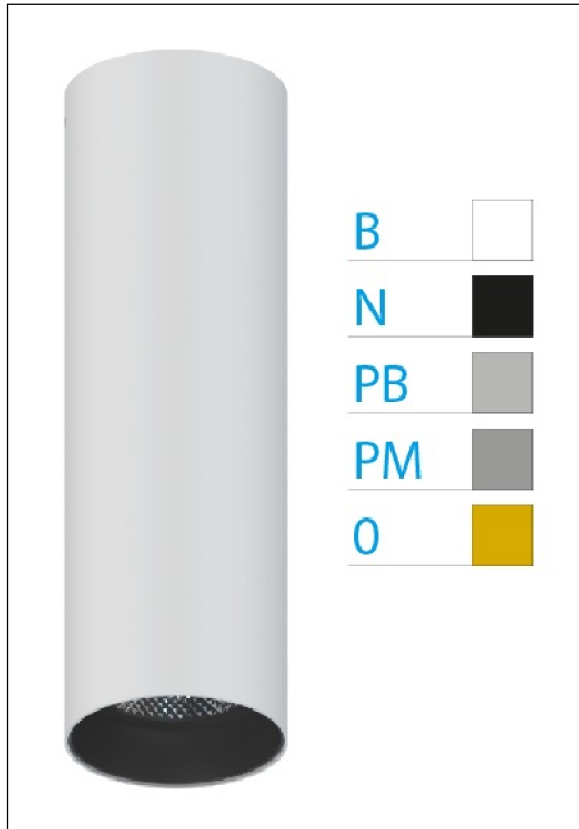

# DOWNLIGHT ELLEN BLANCO SUPERFICIE 12W 4000K 40° BL 1-10V

<b>REFERENCIA</b>	61410S40BB
<b>EAN-13</b>	8433973541058
<b>CONSUMO</b>	12W
<b>°K</b>	4000K
<b>COLOR ITEM</b>	Blanco
<b>MATERIAL PRODUCTO</b>	Aluminio + PC
<b>COLOR DIFUSOR</b>	Blanco
<b>LUMENS/WATT</b>	90Lm/W
<b>LUMENS CHIP</b>	1080LM
<b>CHIP</b>	LUMINUS
<b>NUMERO CHIPS</b>	1 PCS
<b>DRIVER</b>	HEP
<b>VIDA UTIL</b>	30000H
<b>FLICKER</b>	No Flicker
<b>%THD</b>	≤12%
<b>FACTOR DE POTENCIA</b>	≥0.90
<b>SDCM</b>	<5
<b>REGULACION</b>	1-10V
<b>IP</b>	20
<b>IK</b>	IK06
<b>PROT.SOBRETENSIONES</b>	1KV
<b>ORIENTABLE</b>	No
<b>ANGULO APERTURA</b>	40°
<b>TEMP. TRABAJ</b>	-20°+45°
<b>VOLTAJE ENTRADA</b>	AC200V-240V
<b>CLASE</b>	CLASE II
<b>VOLTAJE SALIDA</b>	27-38V
<b>FRECUENCIA</b>	50-60HZ
<b>mA</b>	300mA
<b>CRI</b>	≥90
<b>UGR</b>	<16
<b>DIAMETRO</b>	55mm
<b>ALTURA</b>	260mm
<b>PESO</b>	0,45Kg
<b>GARANTIA</b>	5 Años
<b>CERTIFICADO</b>	CE & RoHS