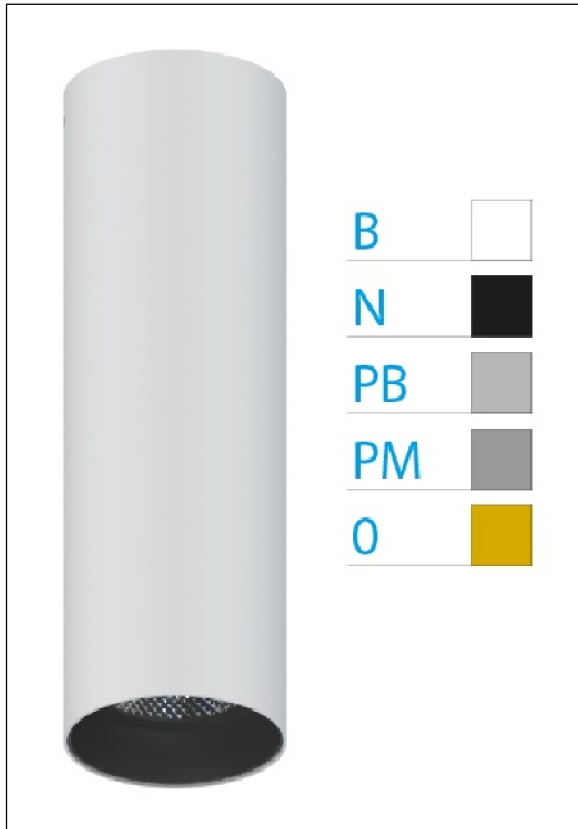

DOWNLIGHT ELLEN BLANCO SUPERFICIE 12W 4000K 40° NG PUSH

REFERENCIA	61410S40NA
EAN-13	8433973540815
CONSUMO	12W
°K	4000K
COLOR ITEM	Blanco
MATERIAL PRODUCTO	Aluminio + PC
COLOR DIFUSOR	Negro
LUMENS/WATT	90Lm/W
LUMENS CHIP	1080LM
CHIP	LUMINUS
NUMERO CHIPS	1 PCS
DRIVER	HEP
VIDA UTIL	30000H
FLICKER	No Flicker
%THD	≤12%
FACTOR DE POTENCIA	≥0.90
SDCM	<5
REGULACION	PUSH
IP	20
IK	IK06
PROT.SOBRETENSIONES	1KV
ORIENTABLE	No
ANGULO APERTURA	40°
TEMP. TRABAJ	-20°+45°
VOLTAJE ENTRADA	AC200V-240V
CLASE	CLASE II
VOLTAJE SALIDA	27-38V
FRECUENCIA	50-60HZ
mA	300mA
CRI	≥90
UGR	<16
DIAMETRO	55mm
ALTURA	260mm
PESO	0,45Kg
GARANTIA	5 Años
CERTIFICADO	CE & RoHS