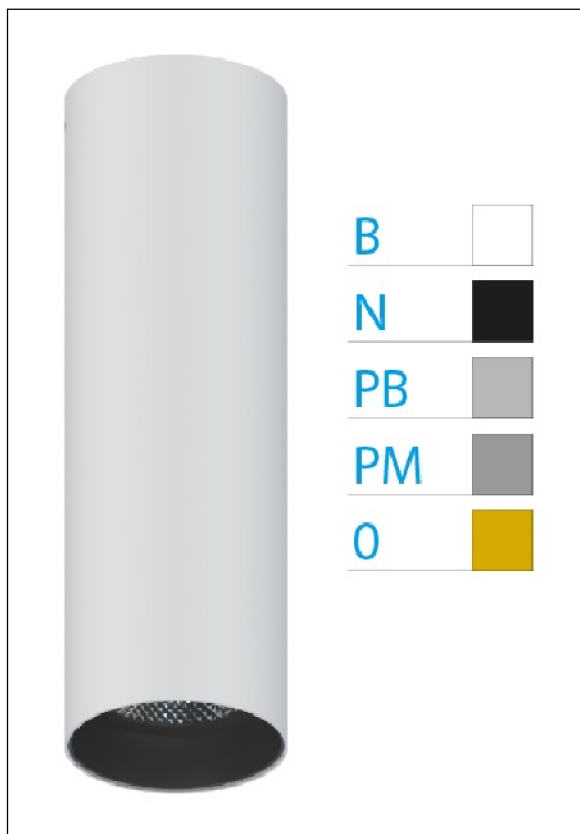

DOWNLIGHT ELLEN BLANCO SUPERFICIE 12W 4000K 40° NG DALI

REFERENCIA	61410S40NC
EAN-13	8433973541317
CONSUMO	12W
°K	4000K
COLOR ITEM	Blanco
MATERIAL PRODUCTO	Aluminio + PC
COLOR DIFUSOR	Negro
LUMENS/WATT	90Lm/W
LUMENS CHIP	1080LM
CHIP	LUMINUS
NUMERO CHIPS	1 PCS
DRIVER	HEP
VIDA UTIL	30000H
FLICKER	No Flicker
%THD	≤12%
FACTOR DE POTENCIA	≥0.90
SDCM	<5
REGULACION	DALI
IP	20
IK	IK06
PROT.SOBRETENSIONES	1KV
ORIENTABLE	No
ANGULO APERTURA	40°
TEMP. TRABAJ	-20°+45°
VOLTAJE ENTRADA	AC200V-240V
CLASE	CLASE II
VOLTAJE SALIDA	27-38V
FRECUENCIA	50-60HZ
mA	300mA
CRI	≥90
UGR	<16
DIAMETRO	55mm
ALTURA	260mm
PESO	0,45Kg
GARANTIA	5 Años
CERTIFICADO	CE & RoHS