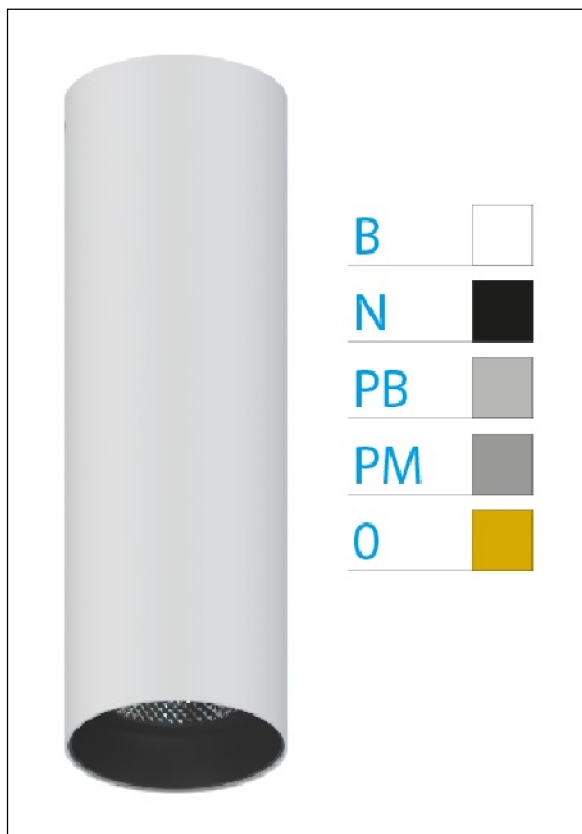

DOWNLIGHT ELLEN BLANCO SUPERFICIE 12W 4000K 40° OR S/R

REFERENCIA	61410S40OSR
EAN-13	8433973540594
CONSUMO	12W
°K	4000K
COLOR ITEM	Blanco
MATERIAL PRODUCTO	Aluminio + PC
COLOR DIFUSOR	Oro
LUMENS/WATT	90Lm/W
LUMENS CHIP	1080LM
CHIP	LUMINUS
NUMERO CHIPS	1 PCS
DRIVER	HEP
VIDA UTIL	30000H
FLICKER	No Flicker
%THD	≤12%
FACTOR DE POTENCIA	≥0.90
SDCM	<5
REGULACION	S/R
IP	20
IK	IK06
PROT.SOBRETENSIONES	1KV
ORIENTABLE	No
ANGULO APERTURA	40°
TEMP. TRABAJ	-20°+45°
VOLTAJE ENTRADA	AC200V-240V
CLASE	CLASE II
VOLTAJE SALIDA	27-38V
FRECUENCIA	50-60HZ
mA	300mA
CRI	≥90
UGR	<16
DIAMETRO	55mm
ALTURA	260mm
PESO	0,45Kg
GARANTIA	5 Años
CERTIFICADO	CE & RoHS