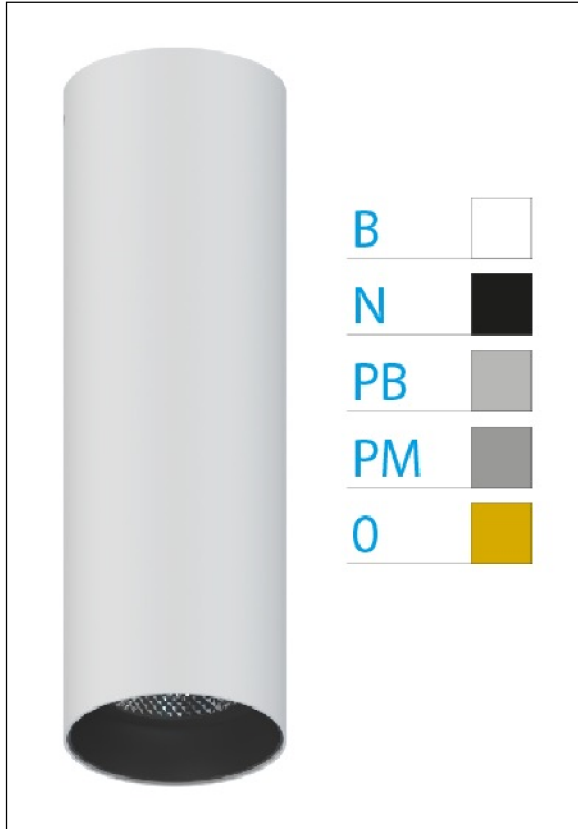

DOWNLIGHT ELLEN BLANCO SUPERFICIE 12W 4000K 40° PB S/R

REFERENCIA	61410S40PBSR
EAN-13	8433973540587
CONSUMO	12W
°K	4000K
COLOR ITEM	Blanco
MATERIAL PRODUCTO	Aluminio + PC
COLOR DIFUSOR	Plata Brillo
LUMENS/WATT	90Lm/W
LUMENS CHIP	1080LM
CHIP	LUMINUS
NUMERO CHIPS	1 PCS
DRIVER	HEP
VIDA UTIL	30000H
FLICKER	No Flicker
%THD	≤12%
FACTOR DE POTENCIA	≥0.90
SDCM	<5
REGULACION	S/R
IP	20
IK	IK06
PROT.SOBRETENSIONES	1KV
ORIENTABLE	No
ANGULO APERTURA	40°
TEMP. TRABAJ	-20°+45°
VOLTAJE ENTRADA	AC200V-240V
CLASE	CLASE II
VOLTAJE SALIDA	27-38V
FRECUENCIA	50-60HZ
mA	300mA
CRI	≥90
UGR	<16
DIAMETRO	55mm
ALTURA	260mm
PESO	0,45Kg
GARANTIA	5 Años
CERTIFICADO	CE & RoHS