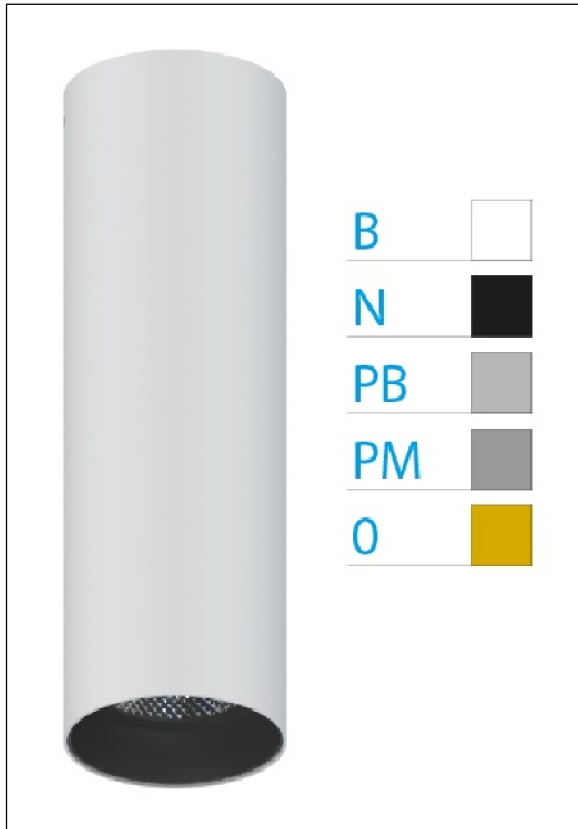

DOWNLIGHT ELLEN BLANCO SUPERFICIE 12W 4000K 50° BL PUSH

REFERENCIA	61410S50BA
EAN-13	8433973540853
CONSUMO	12W
°K	4000K
COLOR ITEM	Blanco
MATERIAL PRODUCTO	Aluminio + PC
COLOR DIFUSOR	Blanco
LUMENS/WATT	90Lm/W
LUMENS CHIP	1080LM
CHIP	LUMINUS
NUMERO CHIPS	1 PCS
DRIVER	HEP
VIDA UTIL	30000H
FLICKER	No Flicker
%THD	≤12%
FACTOR DE POTENCIA	≥0.90
SDCM	<5
REGULACION	PUSH
IP	20
IK	IK06
PROT.SOBRETENSIONES	1KV
ORIENTABLE	No
ANGULO APERTURA	50°
TEMP. TRABAJ	-20°+45°
VOLTAJE ENTRADA	AC200V-240V
CLASE	CLASE II
VOLTAJE SALIDA	27-38V
FRECUENCIA	50-60HZ
mA	300mA
CRI	≥90
UGR	<16
DIAMETRO	55mm
ALTURA	260mm
PESO	0,45Kg
GARANTIA	5 Años
CERTIFICADO	CE & RoHS