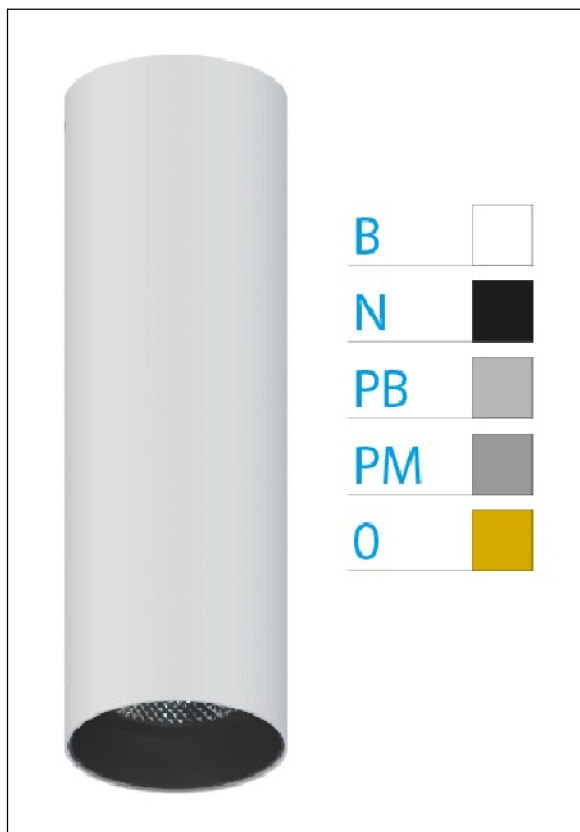

# DOWNLIGHT ELLEN BLANCO SUPERFICIE 12W 4000K 50° BL 1-10V

<b>REFERENCIA</b>	61410S50BB
<b>EAN-13</b>	8433973541102
<b>CONSUMO</b>	12W
<b>°K</b>	4000K
<b>COLOR ITEM</b>	Blanco
<b>MATERIAL PRODUCTO</b>	Aluminio + PC
<b>COLOR DIFUSOR</b>	Blanco
<b>LUMENS/WATT</b>	90Lm/W
<b>LUMENS CHIP</b>	1080LM
<b>CHIP</b>	LUMINUS
<b>NUMERO CHIPS</b>	1 PCS
<b>DRIVER</b>	HEP
<b>VIDA UTIL</b>	30000H
<b>FLICKER</b>	No Flicker
<b>%THD</b>	≤12%
<b>FACTOR DE POTENCIA</b>	≥0.90
<b>SDCM</b>	<5
<b>REGULACION</b>	1-10V
<b>IP</b>	20
<b>IK</b>	IK06
<b>PROT.SOBRETENSIONES</b>	1KV
<b>ORIENTABLE</b>	No
<b>ANGULO APERTURA</b>	50°
<b>TEMP. TRABAJ</b>	-20°+45°
<b>VOLTAJE ENTRADA</b>	AC200V-240V
<b>CLASE</b>	CLASE II
<b>VOLTAJE SALIDA</b>	27-38V
<b>FRECUENCIA</b>	50-60HZ
<b>mA</b>	300mA
<b>CRI</b>	≥90
<b>UGR</b>	<16
<b>DIAMETRO</b>	55mm
<b>ALTURA</b>	260mm
<b>PESO</b>	0,45Kg
<b>GARANTIA</b>	5 Años
<b>CERTIFICADO</b>	CE & RoHS