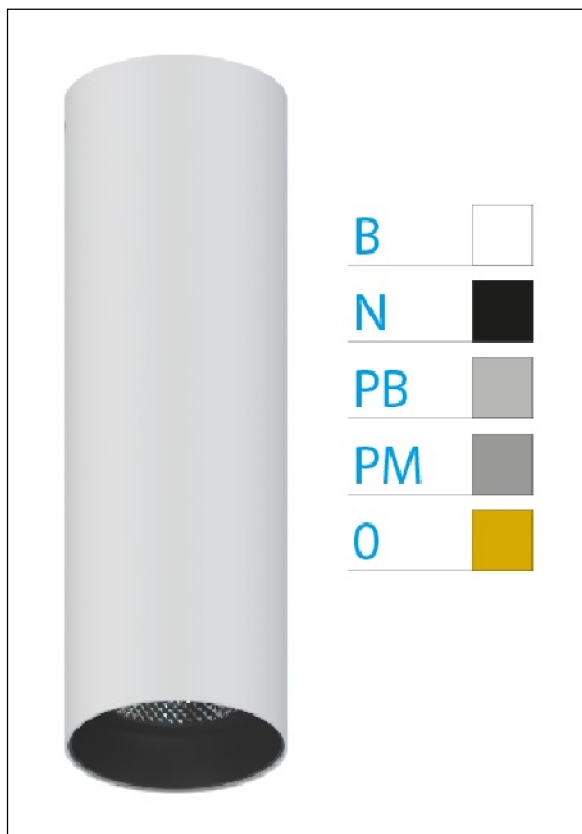

DOWNLIGHT ELLEN BLANCO SUPERFICIE 12W 4000K 50° BL DALI

REFERENCIA	61410S50BC
EAN-13	8433973541355
CONSUMO	12W
°K	4000K
COLOR ITEM	Blanco
MATERIAL PRODUCTO	Aluminio + PC
COLOR DIFUSOR	Blanco
LUMENS/WATT	90Lm/W
LUMENS CHIP	1080LM
CHIP	LUMINUS
NUMERO CHIPS	1 PCS
DRIVER	HEP
VIDA UTIL	30000H
FLICKER	No Flicker
%THD	≤12%
FACTOR DE POTENCIA	≥0.90
SDCM	<5
REGULACION	DALI
IP	20
IK	IK06
PROT.SOBRETENSIONES	1KV
ORIENTABLE	No
ANGULO APERTURA	50°
TEMP. TRABAJ	-20°+45°
VOLTAJE ENTRADA	AC200V-240V
CLASE	CLASE II
VOLTAJE SALIDA	27-38V
FRECUENCIA	50-60HZ
mA	300mA
CRI	≥90
UGR	<16
DIAMETRO	55mm
ALTURA	260mm
PESO	0,45Kg
GARANTIA	5 Años
CERTIFICADO	CE & RoHS