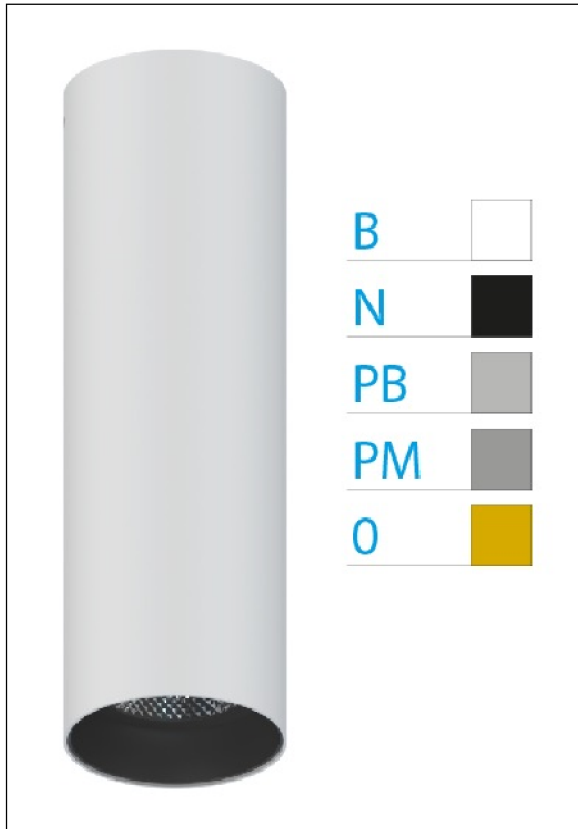

# DOWNLIGHT ELLEN BLANCO SUPERFICIE 12W 4000K 50° NG PUSH

<b>REFERENCIA</b>	61410S50NA
<b>EAN-13</b>	8433973540860
<b>CONSUMO</b>	12W
<b>°K</b>	4000K
<b>COLOR ITEM</b>	Blanco
<b>MATERIAL PRODUCTO</b>	Aluminio + PC
<b>COLOR DIFUSOR</b>	Negro
<b>LUMENS/WATT</b>	90Lm/W
<b>LUMENS CHIP</b>	1080LM
<b>CHIP</b>	LUMINUS
<b>NUMERO CHIPS</b>	1 PCS
<b>DRIVER</b>	HEP
<b>VIDA UTIL</b>	30000H
<b>FLICKER</b>	No Flicker
<b>%THD</b>	≤12%
<b>FACTOR DE POTENCIA</b>	≥0.90
<b>SDCM</b>	<5
<b>REGULACION</b>	PUSH
<b>IP</b>	20
<b>IK</b>	IK06
<b>PROT.SOBRETENSIONES</b>	1KV
<b>ORIENTABLE</b>	No
<b>ANGULO APERTURA</b>	50°
<b>TEMP. TRABAJ</b>	-20°+45°
<b>VOLTAJE ENTRADA</b>	AC200V-240V
<b>CLASE</b>	CLASE II
<b>VOLTAJE SALIDA</b>	27-38V
<b>FRECUENCIA</b>	50-60HZ
<b>mA</b>	300mA
<b>CRI</b>	≥90
<b>UGR</b>	<16
<b>DIAMETRO</b>	55mm
<b>ALTURA</b>	260mm
<b>PESO</b>	0,45Kg
<b>GARANTIA</b>	5 Años
<b>CERTIFICADO</b>	CE & RoHS