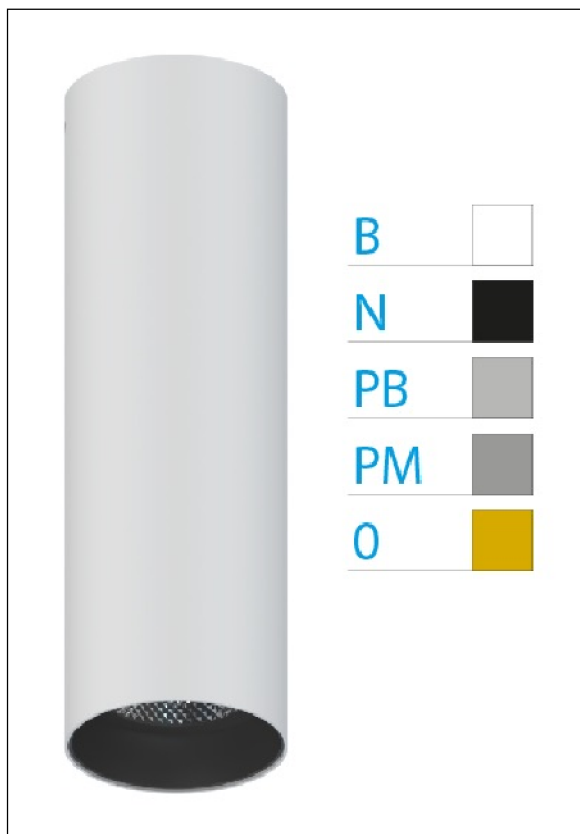

DOWNLIGHT ELLEN BLANCO SUPERFICIE 12W 4000K 50° NG 1-10V

REFERENCIA	61410S50NB
EAN-13	8433973541119
CONSUMO	12W
°K	4000K
COLOR ITEM	Blanco
MATERIAL PRODUCTO	Aluminio + PC
COLOR DIFUSOR	Negro
LUMENS/WATT	90Lm/W
LUMENS CHIP	1080LM
CHIP	LUMINUS
NUMERO CHIPS	1 PCS
DRIVER	HEP
VIDA UTIL	30000H
FLICKER	No Flicker
%THD	≤12%
FACTOR DE POTENCIA	≥0.90
SDCM	<5
REGULACION	1-10V
IP	20
IK	IK06
PROT.SOBRETENSIONES	1KV
ORIENTABLE	No
ANGULO APERTURA	50°
TEMP. TRABAJ	-20°+45°
VOLTAJE ENTRADA	AC200V-240V
CLASE	CLASE II
VOLTAJE SALIDA	27-38V
FRECUENCIA	50-60HZ
mA	300mA
CRI	≥90
UGR	<16
DIAMETRO	55mm
ALTURA	260mm
PESO	0,45Kg
GARANTIA	5 Años
CERTIFICADO	CE & RoHS