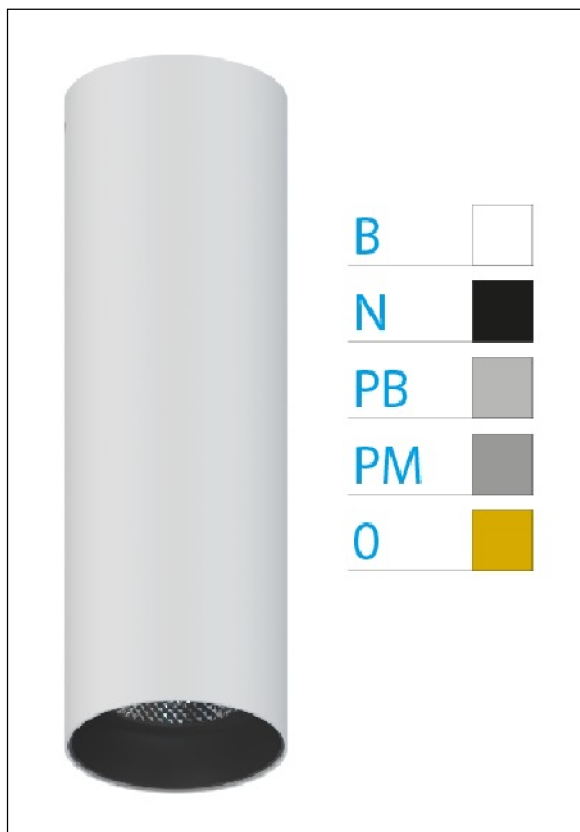

DOWNLIGHT ELLEN BLANCO SUPERFICIE 12W 4000K 50° PM DALI

REFERENCIA	61410S50PMC
EAN-13	8433973541379
CONSUMO	12W
°K	4000K
COLOR ITEM	Blanco
MATERIAL PRODUCTO	Aluminio + PC
COLOR DIFUSOR	Plata Mate
LUMENS/WATT	90Lm/W
LUMENS CHIP	1080LM
CHIP	LUMINUS
NUMERO CHIPS	1 PCS
DRIVER	HEP
VIDA UTIL	30000H
FLICKER	No Flicker
%THD	≤12%
FACTOR DE POTENCIA	≥0.90
SDCM	<5
REGULACION	DALI
IP	20
IK	IK06
PROT.SOBRETENSIONES	1KV
ORIENTABLE	No
ANGULO APERTURA	50°
TEMP. TRABAJ	-20°+45°
VOLTAJE ENTRADA	AC200V-240V
CLASE	CLASE II
VOLTAJE SALIDA	27-38V
FRECUENCIA	50-60HZ
mA	300mA
CRI	≥90
UGR	<16
DIAMETRO	55mm
ALTURA	260mm
PESO	0,45Kg
GARANTIA	5 Años
CERTIFICADO	CE & RoHS