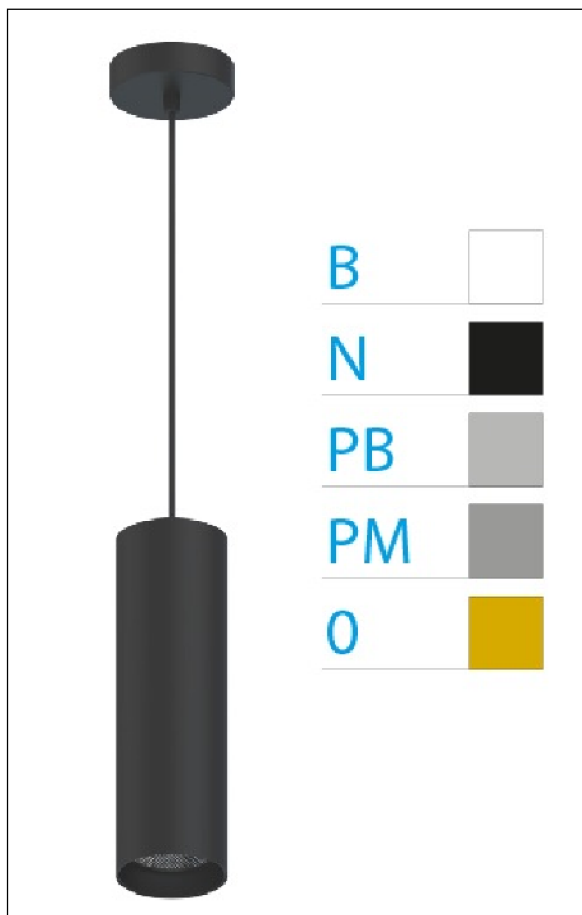

DOWNLIGHT ELLEN COLGANTE NEGRO 20W 3000K 15° BL DALI

Lighting with you

REFERENCIA	61412C15BC
EAN-13	8433973551606
CONSUMO	20W
°K	3000K
COLOR ITEM	Negro
MATERIAL PRODUCTO	Aluminio + PC
COLOR DIFUSOR	Blanco
LUMENS/WATT	89Lm/W
LUMENS CHIP	1780LM
CHIP	LUMINUS
NUMERO CHIPS	1 PCS
DRIVER	HEP
VIDA UTIL	30000H
FLICKER	No Flicker
%THD	≤12%
FACTOR DE POTENCIA	≥0.90
SDCM	<5
REGULACION	DALI
IP	20
IK	IK06
PROT.SOBRETENSIONES	1KV
ORIENTABLE	No
ANGULO APERTURA	15°
TEMP. TRABAJO	-20°+45°
VOLTAJE ENTRADA	AC200V-240V
CLASE	CLASE II
VOLTAJE SALIDA	30-40,6V
FRECUENCIA	50/60HZ
mA	500mA
CRI	≥90
UGR	<16
DIAMETRO	66mm
ALTURA	310mm
PESO	0,65Kg
GARANTIA	5 Años
CERTIFICADO	CE & RoHS