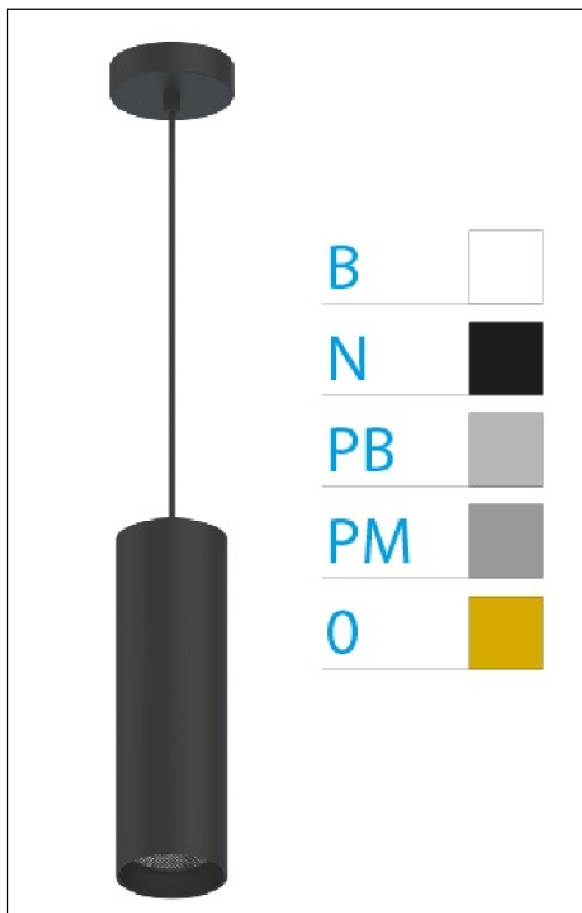

DOWNLIGHT ELLEN COLGANTE NEGRO 20W 3000K 15° OR DALI

Lighting with you

REFERENCIA	61412C150C
EAN-13	8433973551644
CONSUMO	20W
°K	3000K
COLOR ITEM	Negro
MATERIAL PRODUCTO	Aluminio + PC
COLOR DIFUSOR	Oro
LUMENS/WATT	89Lm/W
LUMENS CHIP	1780LM
CHIP	LUMINUS
NUMERO CHIPS	1 PCS
DRIVER	HEP
VIDA UTIL	30000H
FLICKER	No Flicker
%THD	≤12%
FACTOR DE POTENCIA	≥0.90
SDCM	<5
REGULACION	DALI
IP	20
IK	IK06
PROT.SOBRETENSIONES	1KV
ORIENTABLE	No
ANGULO APERTURA	15°
TEMP. TRABAJO	-20°+45°
VOLTAJE ENTRADA	AC200V-240V
CLASE	CLASE II
VOLTAJE SALIDA	30-40,6V
FRECUENCIA	50/60HZ
mA	500mA
CRI	≥90
UGR	<16
DIAMETRO	66mm
ALTURA	310mm
PESO	0,65Kg
GARANTIA	5 Años
CERTIFICADO	CE & RoHS