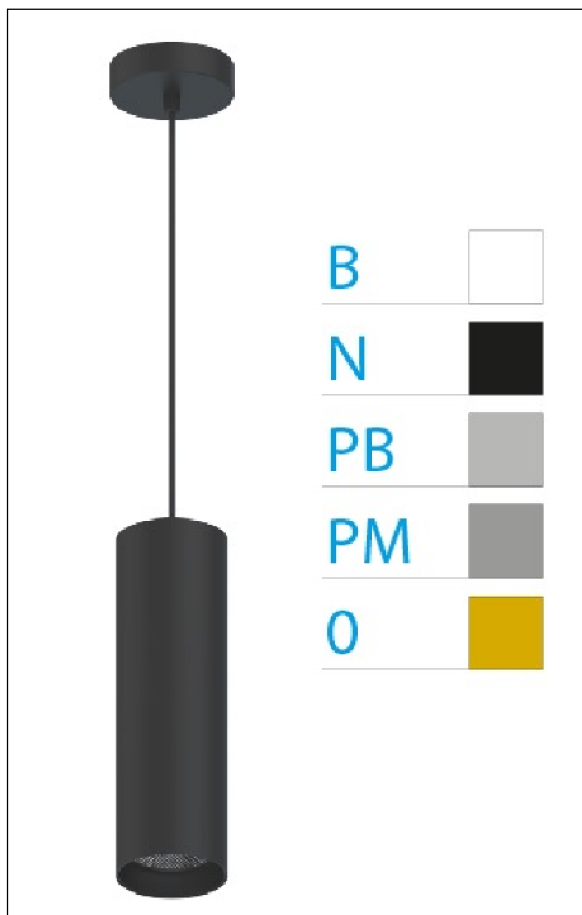

DOWNLIGHT ELLEN COLGANTE NEGRO 20W 3000K 15° OR S/R

Lighting with you

REFERENCIA	61412C15OSR
EAN-13	8433973551040
CONSUMO	20W
°K	3000K
COLOR ITEM	Negro
MATERIAL PRODUCTO	Aluminio + PC
COLOR DIFUSOR	Oro
LUMENS/WATT	89Lm/W
LUMENS CHIP	1780LM
CHIP	LUMINUS
NUMERO CHIPS	1 PCS
DRIVER	HEP
VIDA UTIL	30000H
FLICKER	No Flicker
%THD	≤12%
FACTOR DE POTENCIA	≥0.90
SDCM	<5
REGULACION	S/R
IP	20
IK	IK06
PROT.SOBRETENSIONES	1KV
ORIENTABLE	No
ANGULO APERTURA	15°
TEMP. TRABAJ	-20°+45°
VOLTAJE ENTRADA	AC200V-240V
CLASE	CLASE II
VOLTAJE SALIDA	30-40,6V
FRECUENCIA	50/60HZ
mA	500mA
CRI	≥90
UGR	<16
DIAMETRO	66mm
ALTURA	310mm
PESO	0,65Kg
GARANTIA	5 Años
CERTIFICADO	CE & RoHS