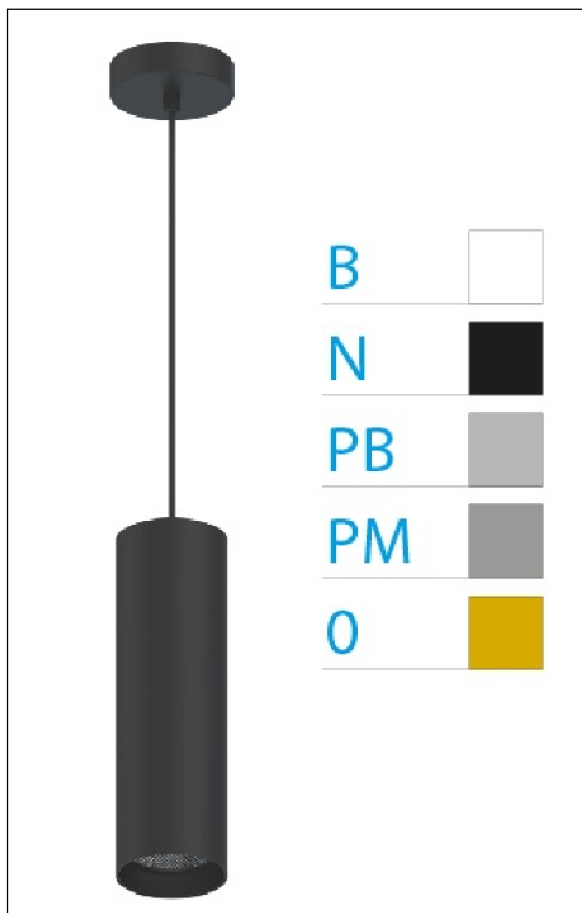

DOWNLIGHT ELLEN COLGANTE NEGRO 20W 3000K 15° PB DALI

Lighting with you

REFERENCIA	61412C15PBC
EAN-13	8433973551637
CONSUMO	20W
°K	3000K
COLOR ITEM	Negro
MATERIAL PRODUCTO	Aluminio + PC
COLOR DIFUSOR	Plata Brillo
LUMENS/WATT	89Lm/W
LUMENS CHIP	1780LM
CHIP	LUMINUS
NUMERO CHIPS	1 PCS
DRIVER	HEP
VIDA UTIL	30000H
FLICKER	No Flicker
%THD	≤12%
FACTOR DE POTENCIA	≥0.90
SDCM	<5
REGULACION	DALI
IP	20
IK	IK06
PROT.SOBRETENSIONES	1KV
ORIENTABLE	No
ANGULO APERTURA	15°
TEMP. TRABAJO	-20°+45°
VOLTAJE ENTRADA	AC200V-240V
CLASE	CLASE II
VOLTAJE SALIDA	30-40,6V
FRECUENCIA	50/60HZ
mA	500mA
CRI	≥90
UGR	<16
DIAMETRO	66mm
ALTURA	310mm
PESO	0,65Kg
GARANTIA	5 Años
CERTIFICADO	CE & RoHS