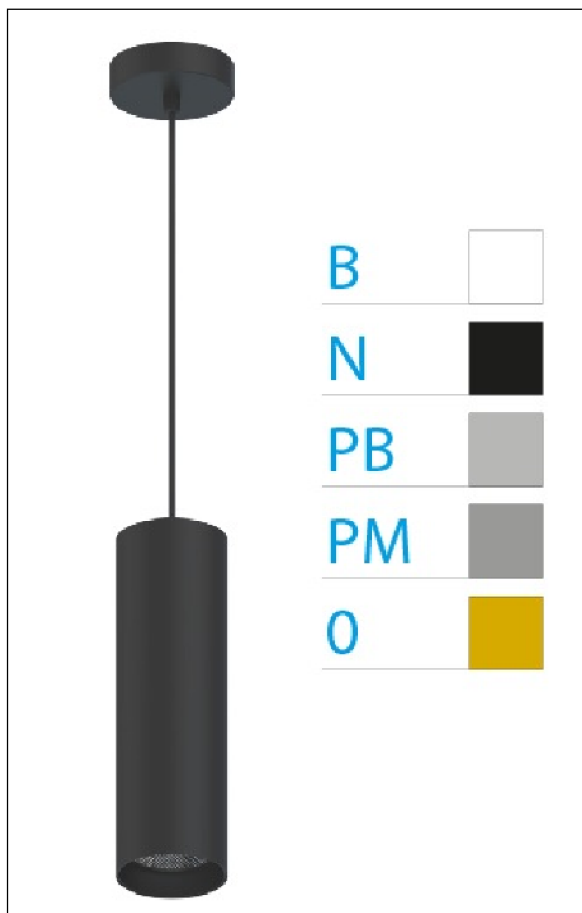

DOWNLIGHT ELLEN COLGANTE NEGRO 20W 3000K 15° PB S/R

Lighting with you

REFERENCIA	61412C15PBSR
EAN-13	8433973551033
CONSUMO	20W
°K	3000K
COLOR ITEM	Negro
MATERIAL PRODUCTO	Aluminio + PC
COLOR DIFUSOR	Plata Brillo
LUMENS/WATT	89Lm/W
LUMENS CHIP	1780LM
CHIP	LUMINUS
NUMERO CHIPS	1 PCS
DRIVER	HEP
VIDA UTIL	30000H
FLICKER	No Flicker
%THD	≤12%
FACTOR DE POTENCIA	≥0.90
SDCM	<5
REGULACION	S/R
IP	20
IK	IK06
PROT.SOBRETENSIONES	1KV
ORIENTABLE	No
ANGULO APERTURA	15°
TEMP. TRABAJO	-20°+45°
VOLTAJE ENTRADA	AC200V-240V
CLASE	CLASE II
VOLTAJE SALIDA	30-40,6V
FRECUENCIA	50/60HZ
mA	500mA
CRI	≥90
UGR	<16
DIAMETRO	66mm
ALTURA	310mm
PESO	0,65Kg
GARANTIA	5 Años
CERTIFICADO	CE & RoHS