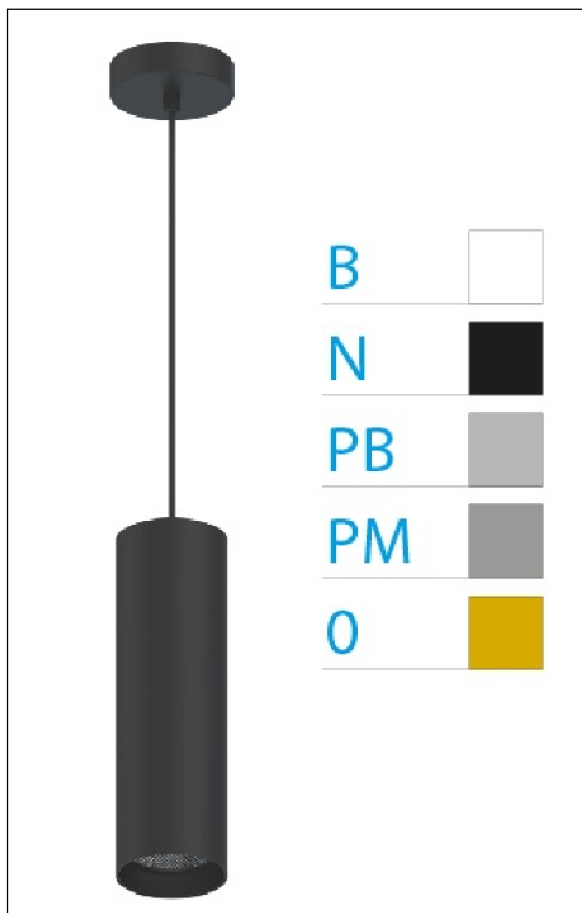

DOWNLIGHT ELLEN COLGANTE NEGRO 20W 3000K 15° PM DALI

Lighting with you

| | |
|----------------------------|---------------|
| REFERENCIA | 61412C15PMC |
| EAN-13 | 8433973551620 |
| CONSUMO | 20W |
| °K | 3000K |
| COLOR ITEM | Negro |
| MATERIAL PRODUCTO | Aluminio + PC |
| COLOR DIFUSOR | Plata Mate |
| LUMENS/WATT | 89Lm/W |
| LUMENS CHIP | 1780LM |
| CHIP | LUMINUS |
| NUMERO CHIPS | 1 PCS |
| DRIVER | HEP |
| VIDA UTIL | 30000H |
| FLICKER | No Flicker |
| %THD | ≤12% |
| FACTOR DE POTENCIA | ≥0.90 |
| SDCM | <5 |
| REGULACION | DALI |
| IP | 20 |
| IK | IK06 |
| PROT.SOBRETENSIONES | 1KV |
| ORIENTABLE | No |
| ANGULO APERTURA | 15° |
| TEMP. TRABAJ | -20°+45° |
| VOLTAJE ENTRADA | AC200V-240V |
| CLASE | CLASE II |
| VOLTAJE SALIDA | 30-40,6V |
| FRECUENCIA | 50/60HZ |
| mA | 500mA |
| CRI | ≥90 |
| UGR | <16 |
| DIAMETRO | 66mm |
| ALTURA | 310mm |
| PESO | 0,65Kg |
| GARANTIA | 5 Años |
| CERTIFICADO | CE & RoHS |
| | |