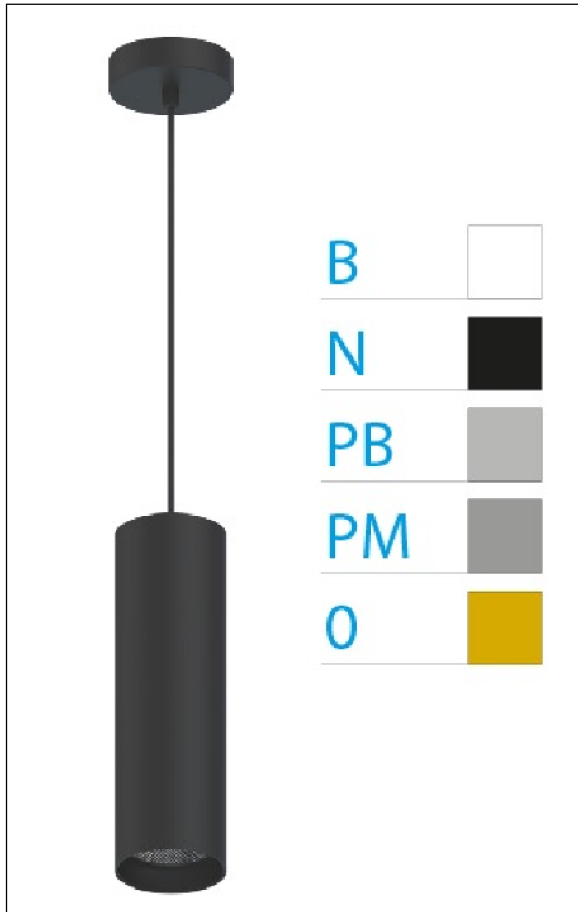

DOWNLIGHT ELLEN COLGANTE NEGRO 20W 3000K 20° BL S/R

Lighting with you

REFERENCIA	61412C20BSR
EAN-13	8433973551057
CONSUMO	20W
°K	3000K
COLOR ITEM	Negro
MATERIAL PRODUCTO	Aluminio + PC
COLOR DIFUSOR	Blanco
LUMENS/WATT	89Lm/W
LUMENS CHIP	1780LM
CHIP	LUMINUS
NUMERO CHIPS	1 PCS
DRIVER	HEP
VIDA UTIL	30000H
FLICKER	No Flicker
%THD	≤12%
FACTOR DE POTENCIA	≥0.90
SDCM	<5
REGULACION	S/R
IP	20
IK	IK06
PROT.SOBRETENSIONES	1KV
ORIENTABLE	No
ANGULO APERTURA	20°
TEMP. TRABAJ	-20°+45°
VOLTAJE ENTRADA	AC200V-240V
CLASE	CLASE II
VOLTAJE SALIDA	30-40,6V
FRECUENCIA	50/60HZ
mA	500mA
CRI	≥90
UGR	<16
DIAMETRO	66mm
ALTURA	310mm
PESO	0,65Kg
GARANTIA	5 Años
CERTIFICADO	CE & RoHS