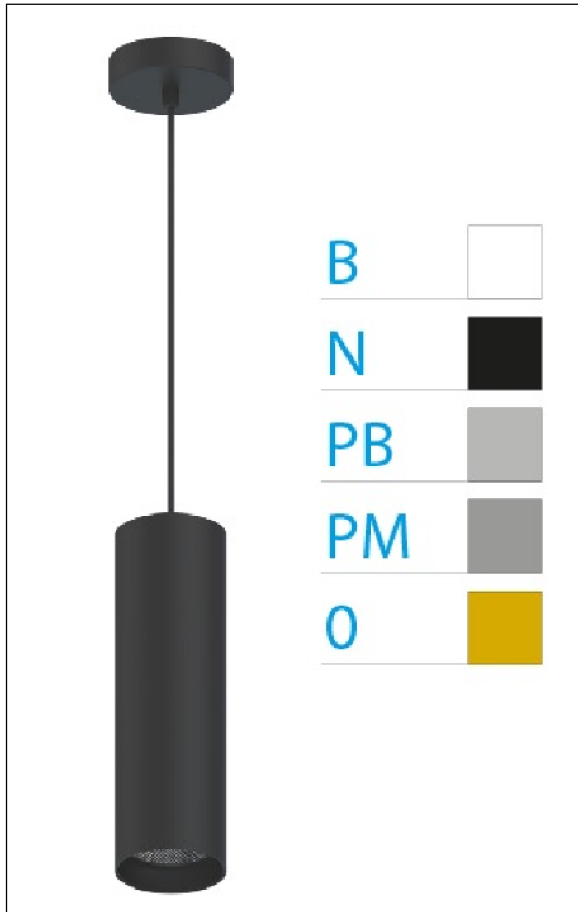

DOWNLIGHT ELLEN COLGANTE NEGRO 20W 3000K 20° NG DALI

REFERENCIA	61412C20NC
EAN-13	8433973551668
CONSUMO	20W
°K	3000K
COLOR ITEM	Negro
MATERIAL PRODUCTO	Aluminio + PC
COLOR DIFUSOR	Negro
LUMENS/WATT	89Lm/W
LUMENS CHIP	1780LM
CHIP	LUMINUS
NUMERO CHIPS	1 PCS
DRIVER	HEP
VIDA UTIL	30000H
FLICKER	No Flicker
%THD	≤12%
FACTOR DE POTENCIA	≥0.90
SDCM	<5
REGULACION	DALI
IP	20
IK	IK06
PROT.SOBRETENSIONES	1KV
ORIENTABLE	No
ANGULO APERTURA	20°
TEMP. TRABAJ	-20°+45°
VOLTAJE ENTRADA	AC200V-240V
CLASE	CLASE II
VOLTAJE SALIDA	30-40,6V
FRECUENCIA	50/60HZ
mA	500mA
CRI	≥90
UGR	<16
DIAMETRO	66mm
ALTURA	310mm
PESO	0,65Kg
GARANTIA	5 Años
CERTIFICADO	CE & RoHS