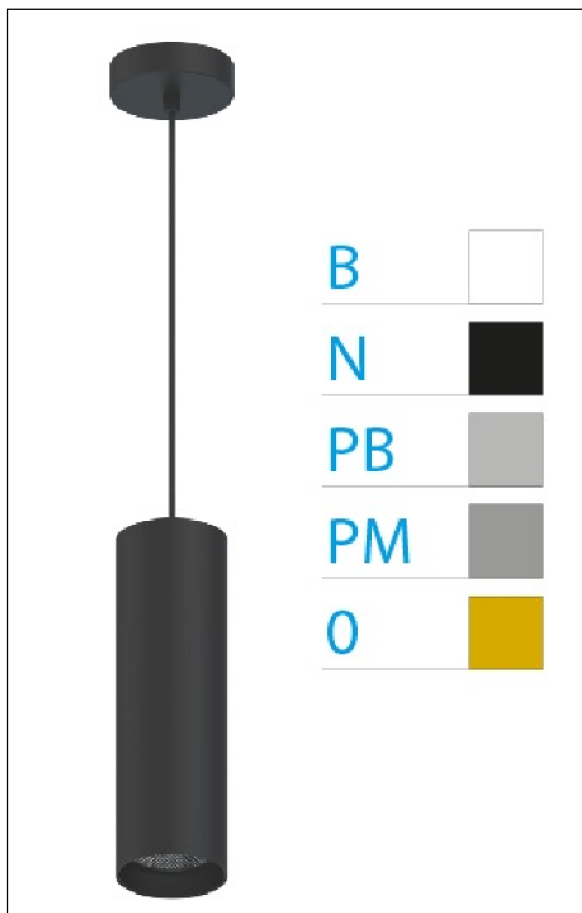

DOWNLIGHT ELLEN COLGANTE NEGRO 20W 3000K 20° OR S/R

Lighting with you

REFERENCIA	61412C20OSR
EAN-13	8433973551095
CONSUMO	20W
°K	3000K
COLOR ITEM	Negro
MATERIAL PRODUCTO	Aluminio + PC
COLOR DIFUSOR	Oro
LUMENS/WATT	89Lm/W
LUMENS CHIP	1780LM
CHIP	LUMINUS
NUMERO CHIPS	1 PCS
DRIVER	HEP
VIDA UTIL	30000H
FLICKER	No Flicker
%THD	≤12%
FACTOR DE POTENCIA	≥0.90
SDCM	<5
REGULACION	S/R
IP	20
IK	IK06
PROT.SOBRETENSIONES	1KV
ORIENTABLE	No
ANGULO APERTURA	20°
TEMP. TRABAJ	-20°+45°
VOLTAJE ENTRADA	AC200V-240V
CLASE	CLASE II
VOLTAJE SALIDA	30-40,6V
FRECUENCIA	50/60HZ
mA	500mA
CRI	≥90
UGR	<16
DIAMETRO	66mm
ALTURA	310mm
PESO	0,65Kg
GARANTIA	5 Años
CERTIFICADO	CE & RoHS