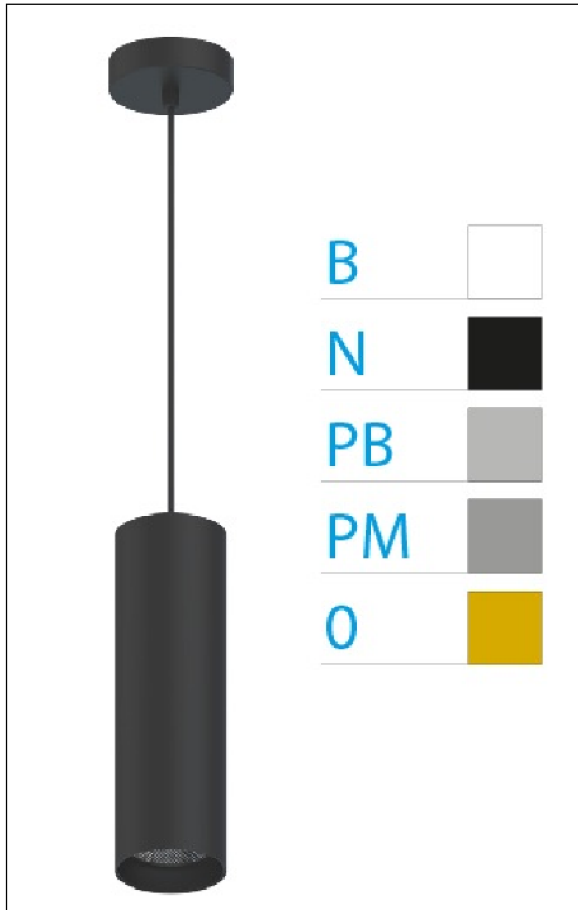

DOWNLIGHT ELLEN COLGANTE NEGRO 20W 3000K 20° PB DALI

Lighting with you

REFERENCIA	61412C20PBC
EAN-13	8433973551682
CONSUMO	20W
°K	3000K
COLOR ITEM	Negro
MATERIAL PRODUCTO	Aluminio + PC
COLOR DIFUSOR	Plata Brillo
LUMENS/WATT	89Lm/W
LUMENS CHIP	1780LM
CHIP	LUMINUS
NUMERO CHIPS	1 PCS
DRIVER	HEP
VIDA UTIL	30000H
FLICKER	No Flicker
%THD	≤12%
FACTOR DE POTENCIA	≥0.90
SDCM	<5
REGULACION	DALI
IP	20
IK	IK06
PROT.SOBRETENSIONES	1KV
ORIENTABLE	No
ANGULO APERTURA	20°
TEMP. TRABAJO	-20°+45°
VOLTAJE ENTRADA	AC200V-240V
CLASE	CLASE II
VOLTAJE SALIDA	30-40,6V
FRECUENCIA	50/60HZ
mA	500mA
CRI	≥90
UGR	<16
DIAMETRO	66mm
ALTURA	310mm
PESO	0,65Kg
GARANTIA	5 Años
CERTIFICADO	CE & RoHS